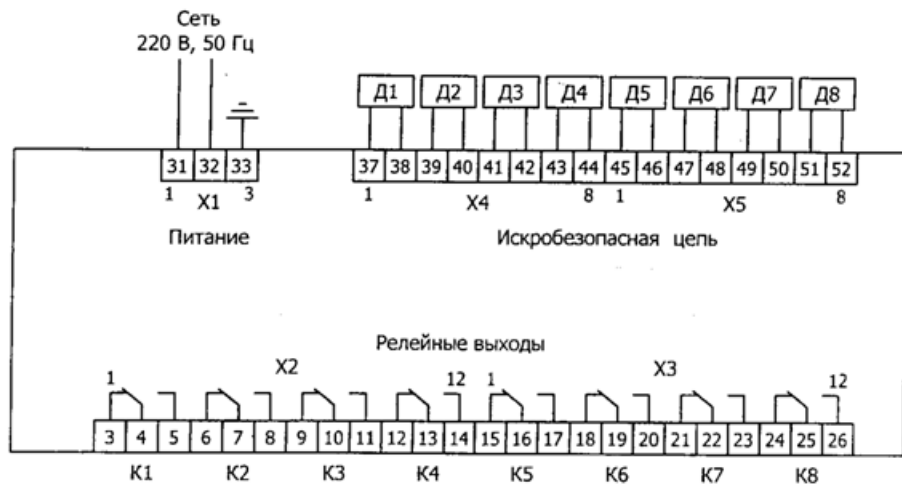

Система «Сигнал» - 5 ТУ4372-017-42334258-99

1

2

3

1. Обозначение системы.
2. Количество барьеров искрозащиты.
3. Обозначение ТУ.

Рис.1 Схема подключения.

Рис.2 Габаритные размеры системы барьеров искрозащиты «Сигнал»