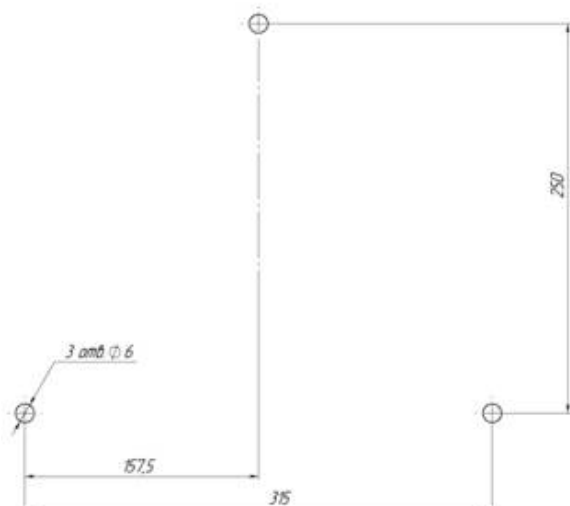

Разметка для установки

По вопросам продаж и поддержки обращайтесь:

Архангельск +7 (8182) 45-71-35
Астана +7 (7172) 69-68-15
Астрахань +7 (8512) 99-46-80
Барнаул +7 (3852) 37-96-76
Белгород +7 (4722) 20-58-80
Брянск +7 (4832) 32-17-25
Владивосток +7 (4232) 49-26-85
Владимир +7 (4922) 49-51-33
Волгоград +7 (8442) 45-94-42
Воронеж +7 (4732) 12-26-70
Екатеринбург +7 (343) 302-14-75
Иваново +7 (4932) 70-02-95
Ижевск +7 (3412) 20-90-75
Иркутск +7 (3952) 56-24-09
Йошкар-Ола +7 (8362) 38-66-61
Казань +7 (843) 207-19-05

Калининград +7 (4012) 72-21-36
Калуга +7 (4842) 33-35-03
Кемерово +7 (3842) 21-56-70
Киров +7 (8332) 20-58-70
Краснодар +7 (861) 238-86-59
Красноярск +7 (391) 989-82-67
Курск +7 (4712) 23-80-45
Липецк +7 (4742) 20-01-75
Магнитогорск +7 (3519) 51-02-81
Москва +7 (499) 404-24-72
Мурманск +7 (8152) 65-52-70
Наб.Челны +7 (8552) 91-01-32
Ниж.Новгород +7 (831) 200-34-65
Нижневартовск +7 (3466) 48-22-23
Нижнекамск +7 (8555) 24-47-85

Новороссийск +7 (8617) 30-82-64
Новосибирск +7 (383) 235-95-48
Омск +7 (381) 299-16-70
Орел +7 (4862) 22-23-86
Оренбург +7 (3532) 48-64-35
Пенза +7 (8412) 23-52-98
Первоуральск +7 (3439) 26-01-18
Пермь +7 (342) 233-81-65
Ростов-на-Дону +7 (863) 309-14-65
Рязань +7 (4912) 77-61-95
Самара +7 (846) 219-28-25
Санкт-Петербург +7 (812) 660-57-09
Саранск +7 (8342) 22-95-16
Саратов +7 (845) 239-86-35
Смоленск +7 (4812) 51-55-32

Сочи +7 (862) 279-22-65
Ставрополь +7 (8652) 57-76-63
Сургут +7 (3462) 77-96-35
Сызрань +7 (8464) 33-50-64
Сыктывкар +7 (8212) 28-83-02
Тверь +7 (4822) 39-50-56
Томск +7 (3822) 48-95-05
Тула +7 (4872) 44-05-30
Тюмень +7 (3452) 56-94-75
Ульяновск +7 (8422) 42-51-95
Уфа +7 (347) 258-82-65
Хабаровск +7 (421) 292-95-69
Чебоксары +7 (8352) 28-50-89
Челябинск +7 (351) 277-89-65
Череповец +7 (8202) 49-07-18
Ярославль +7 (4852) 67-02-35

сайт: skbps.pro-solution.ru | эл. почта: sks@pro-solution.ru
телефон: 8 800 511 88 70