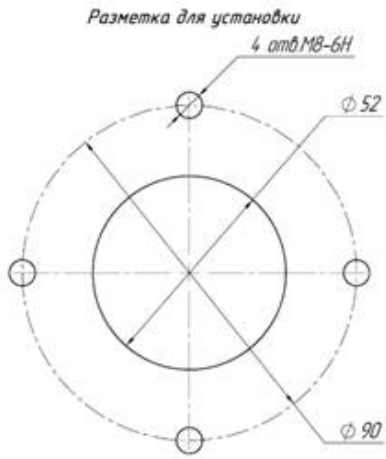

Самара +7 (846) 219-28-25
Санкт-Петербург +7 (812) 660-57-09
Саратов +7 (845) 239-86-35
Сочи +7 (862) 279-22-65

сайт: skbps.pro-solution.ru | эл. почта: sks@pro-solution.ru
телефон: 8 800 511 88 70

Рис.2. Габаритные и установочные размеры пульта управления и индикации ПУИ-24