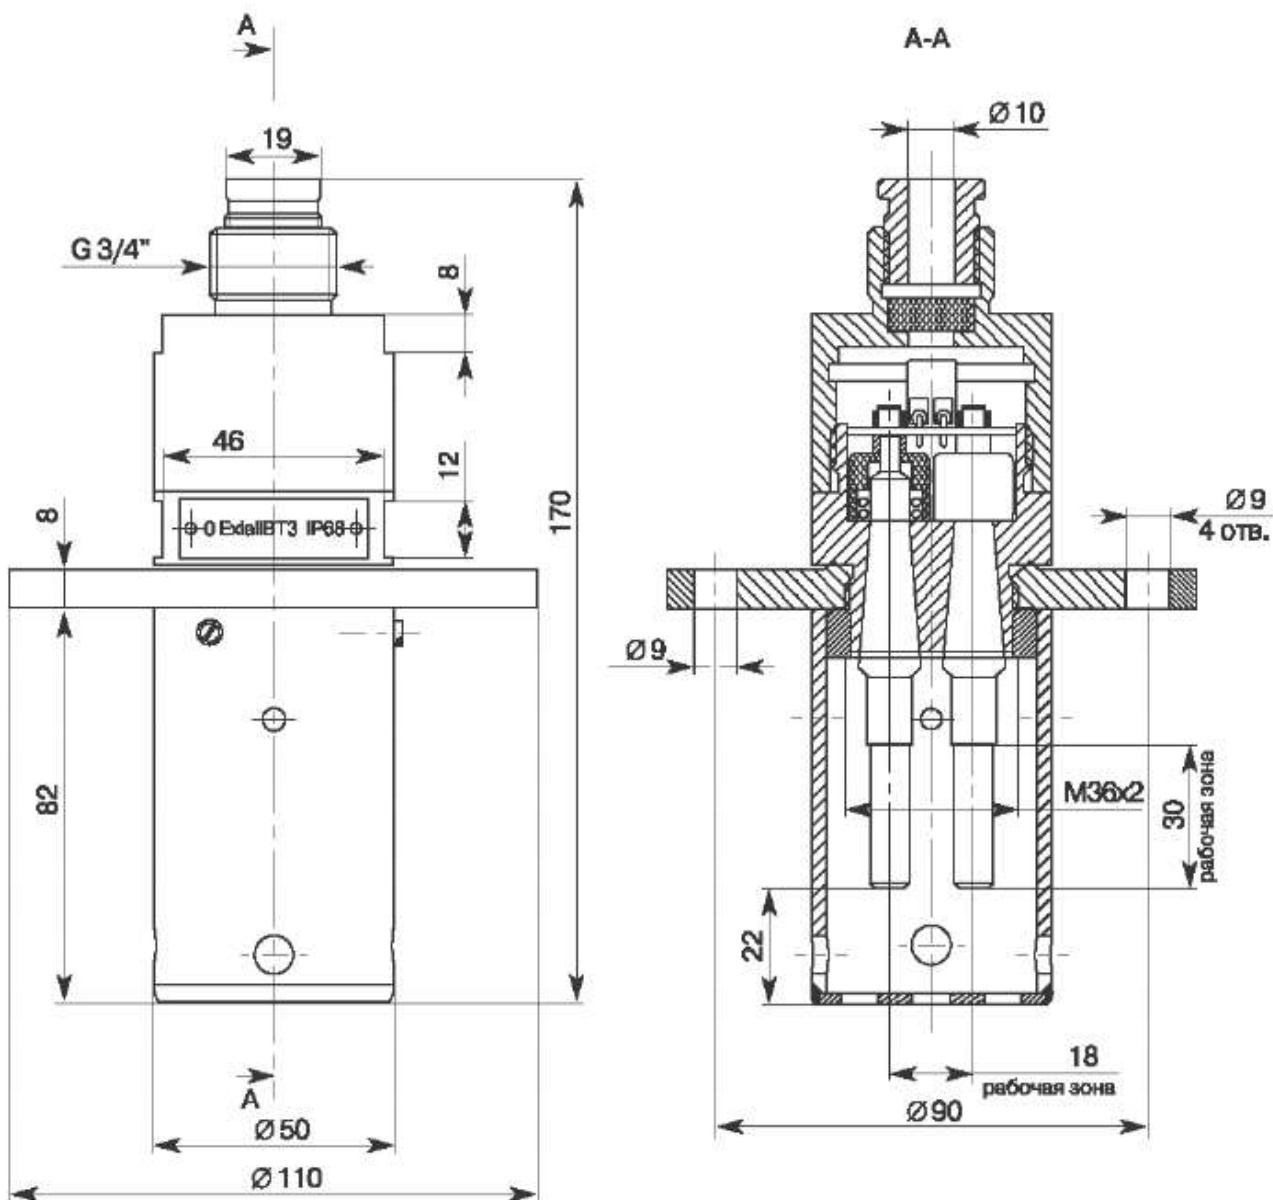

ПРИМЕР ЗАПИСИ ПРИ ЗАКАЗЕ

СПАС-24/15 ТУ4214-030-42334258-04

Пример записи при заказ системы СПАС-24/15 с 15 датчиками.

Выходные сигналы.

Система имеет 4 релейных выходных канала, которые могут быть использованы для подключения дополнительных исполнительных устройств. Максимальное коммутируемое напряжение на выходных контактах - 24 В, максимальный коммутируемый ток - 2,0 А.

Рис.1. Габаритные и присоединительные размеры датчика - ДНВ-2

По вопросам продаж и поддержки обращайтесь:

Волгоград +7 (8442) 45-94-42
Екатеринбург +7 (343) 302-14-75
Ижевск +7 (3412) 20-90-75
Казань +7 (843) 207-19-05

Краснодар +7 (861) 238-86-59
Красноярск +7 (391) 989-82-67
Москва +7 (499) 404-24-72
Ниж.Новгород +7 (831) 200-34-65

Новосибирск +7 (383) 235-95-48
Омск +7 (381) 299-16-70
Пермь +7 (342) 233-81-65
Ростов-на-Дону +7 (863) 309-14-65

Самара +7 (846) 219-28-25
Санкт-Петербург +7 (812) 660-57-09
Саратов +7 (845) 239-86-35
Сочи +7 (862) 279-22-65

сайт: skbps.pro-solution.ru | эл. почта: sks@pro-solution.ru
телефон: 8 800 511 88 70