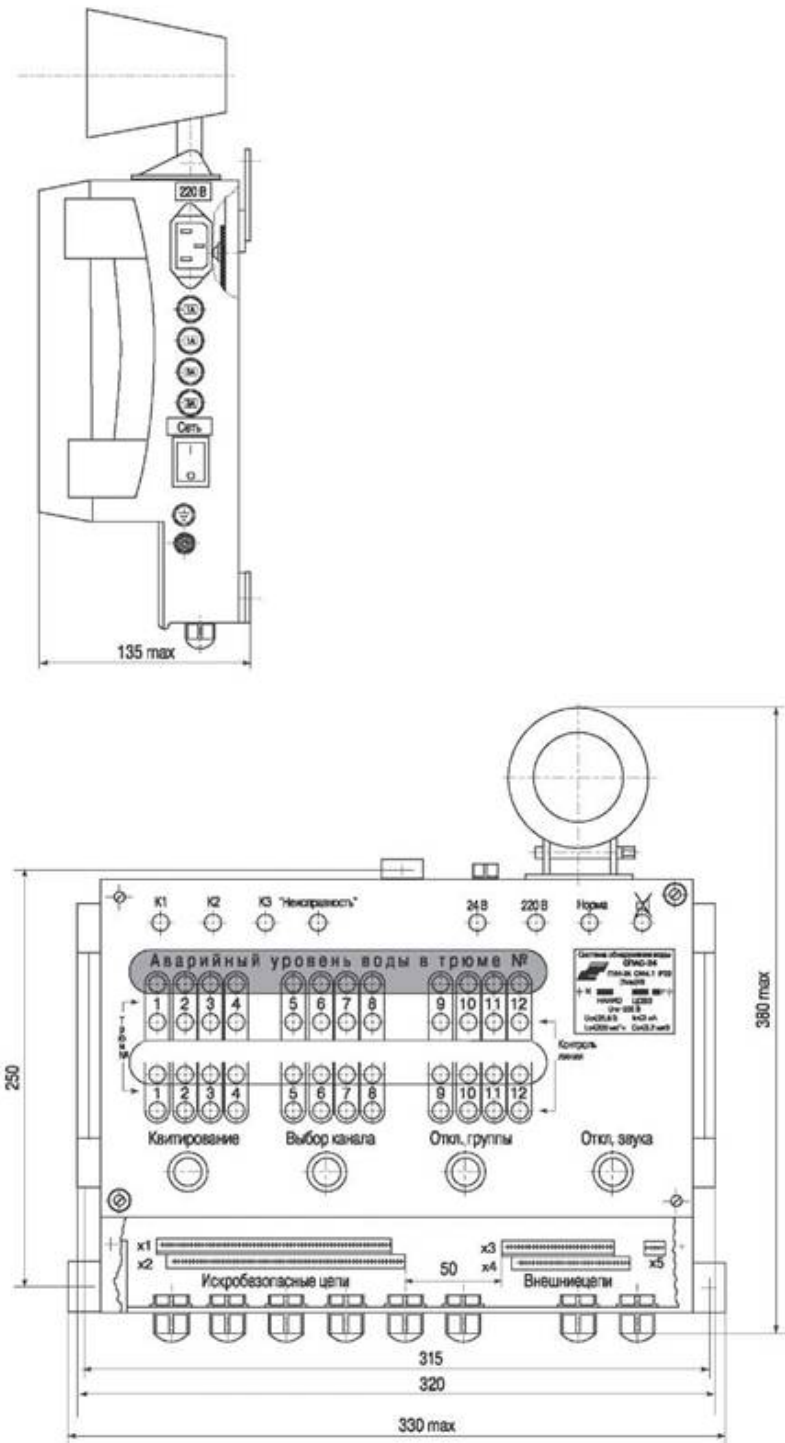

Рис.2. Габаритные и установочные размеры пульта управления и индикации ПУИ-24