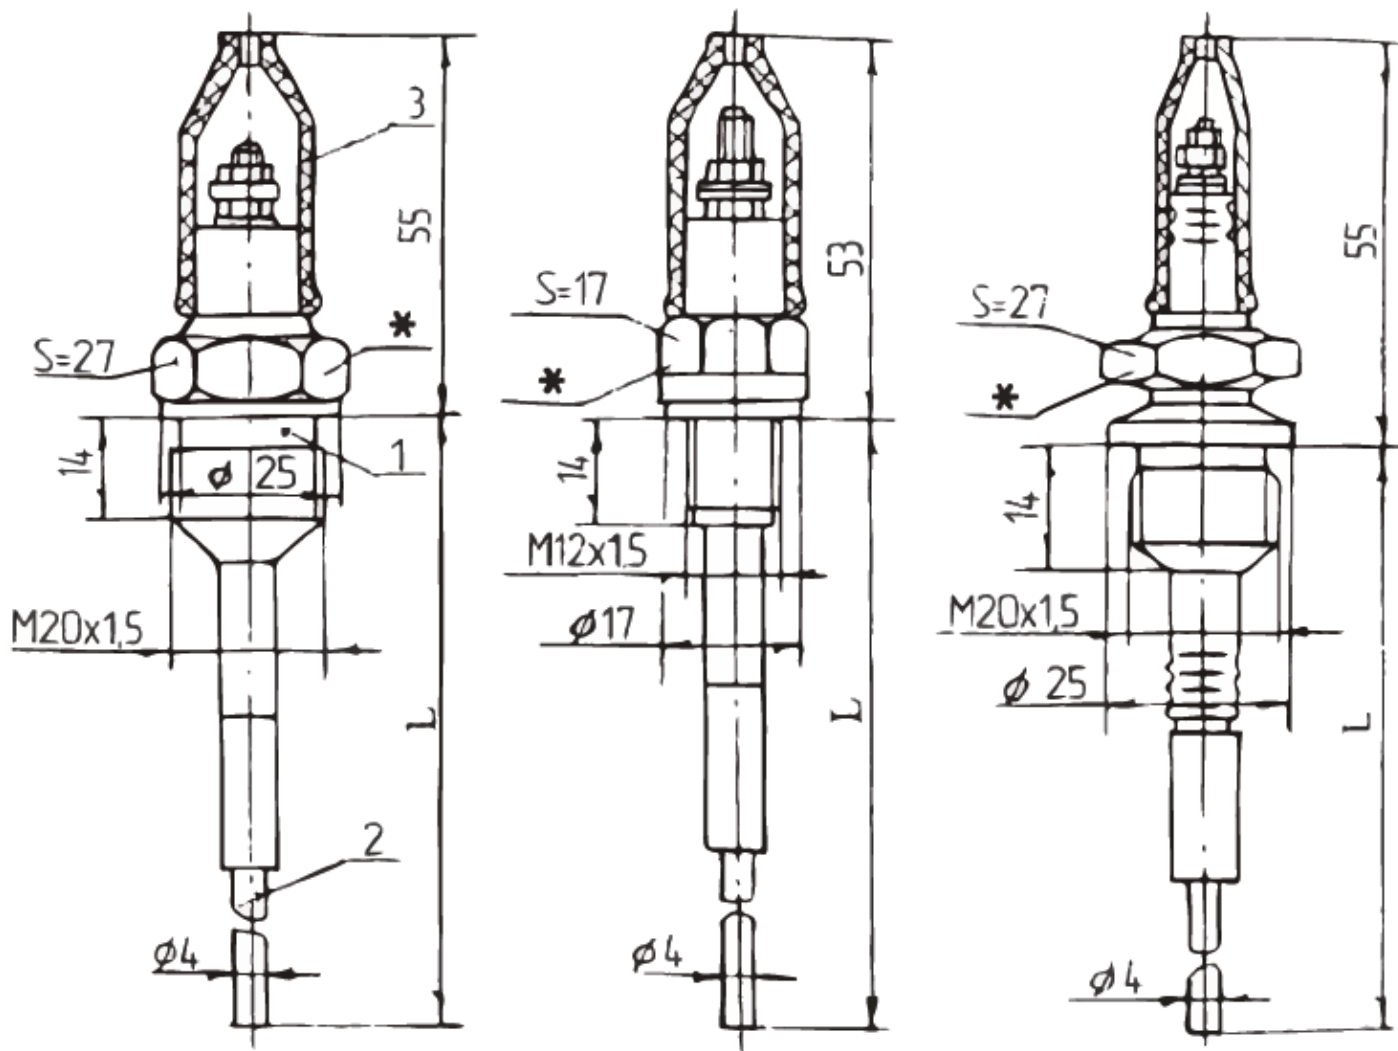

СКБ-301-DIN – 220В - 1 – Г - 0,1/0,6/0,1/0,1 – Штуцер из 12Х18Н10Т

1

2

3

4

5

6

1. Обозначение сигнализатора;
2. Напряжение питания сигнализатора;
3. Исполнение датчика;
4. При заказе гибкого чувствительного элемента;
5. Длина погружаемой части для каждого датчика;
6. Материал штуцера.

ГАБАРИТНЫЕ И УСТАНОВОЧНЫЕ РАЗМЕРЫ

Общий вид, габаритные и установочные размеры датчиков.

Исполнение 1

Исполнение 2

Исполнение 4.1; 4.2

Габаритные и установочные размеры преобразователя передающего

Схема подключения прибора