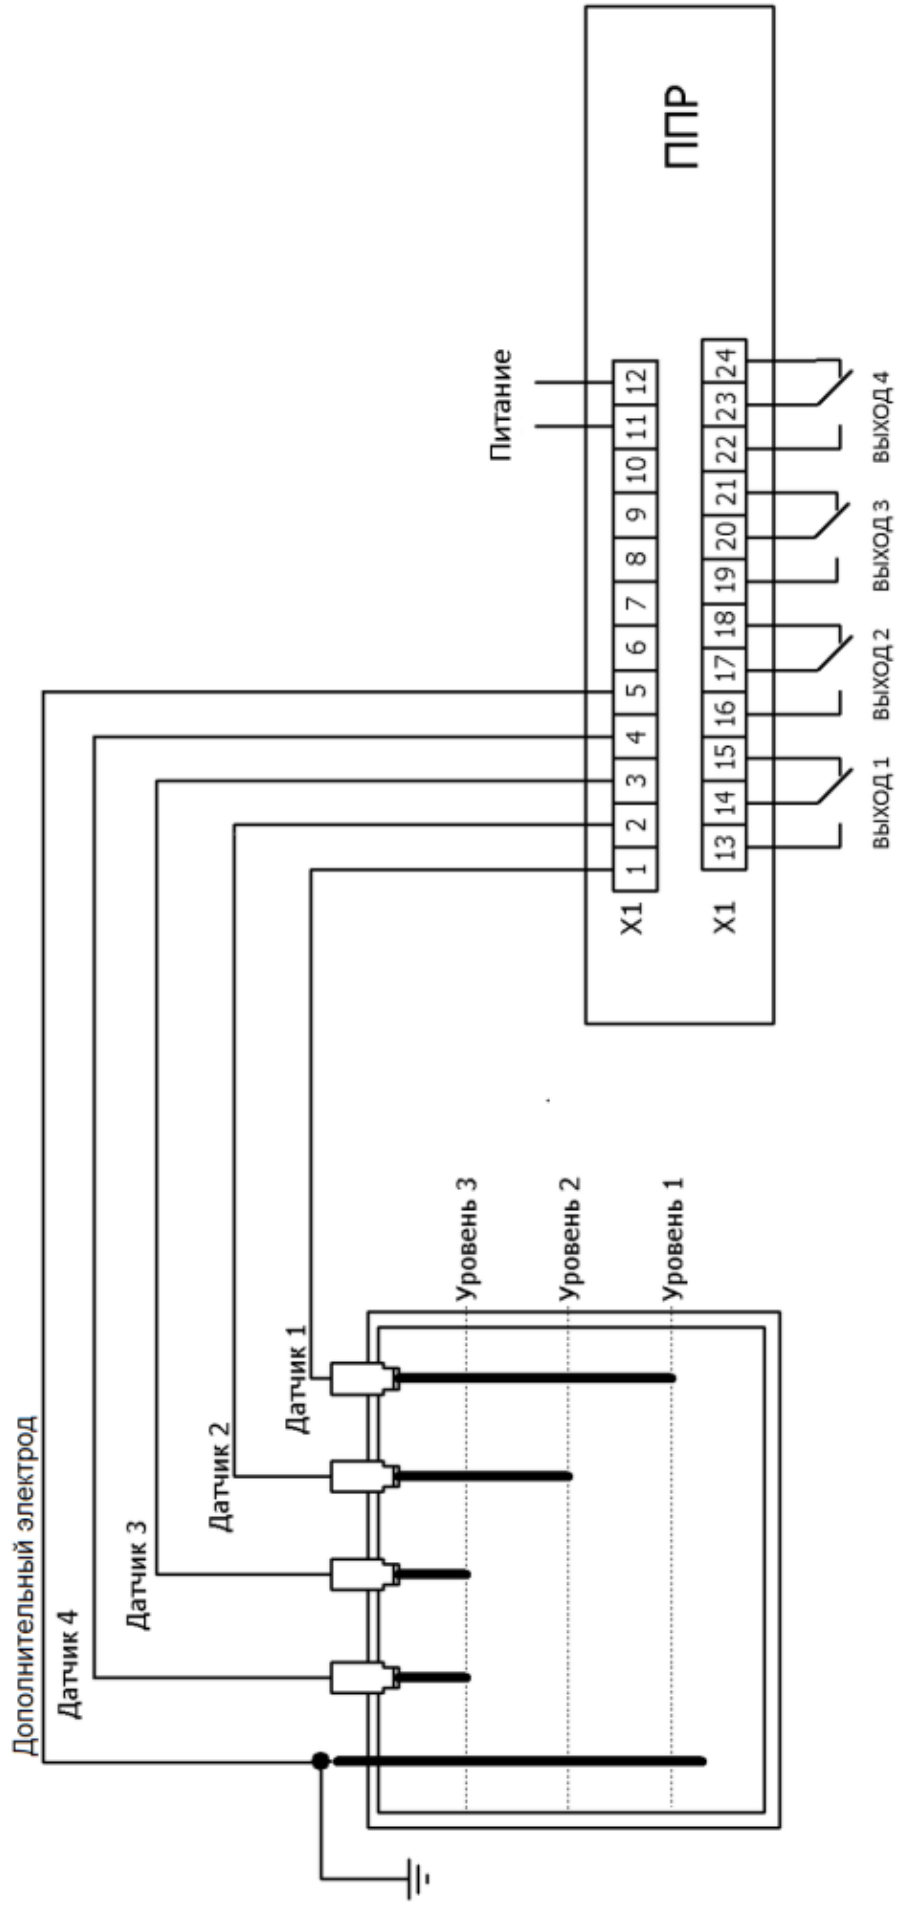

Вариант схемы подключения прибора для резервуаров из непроводящего материала