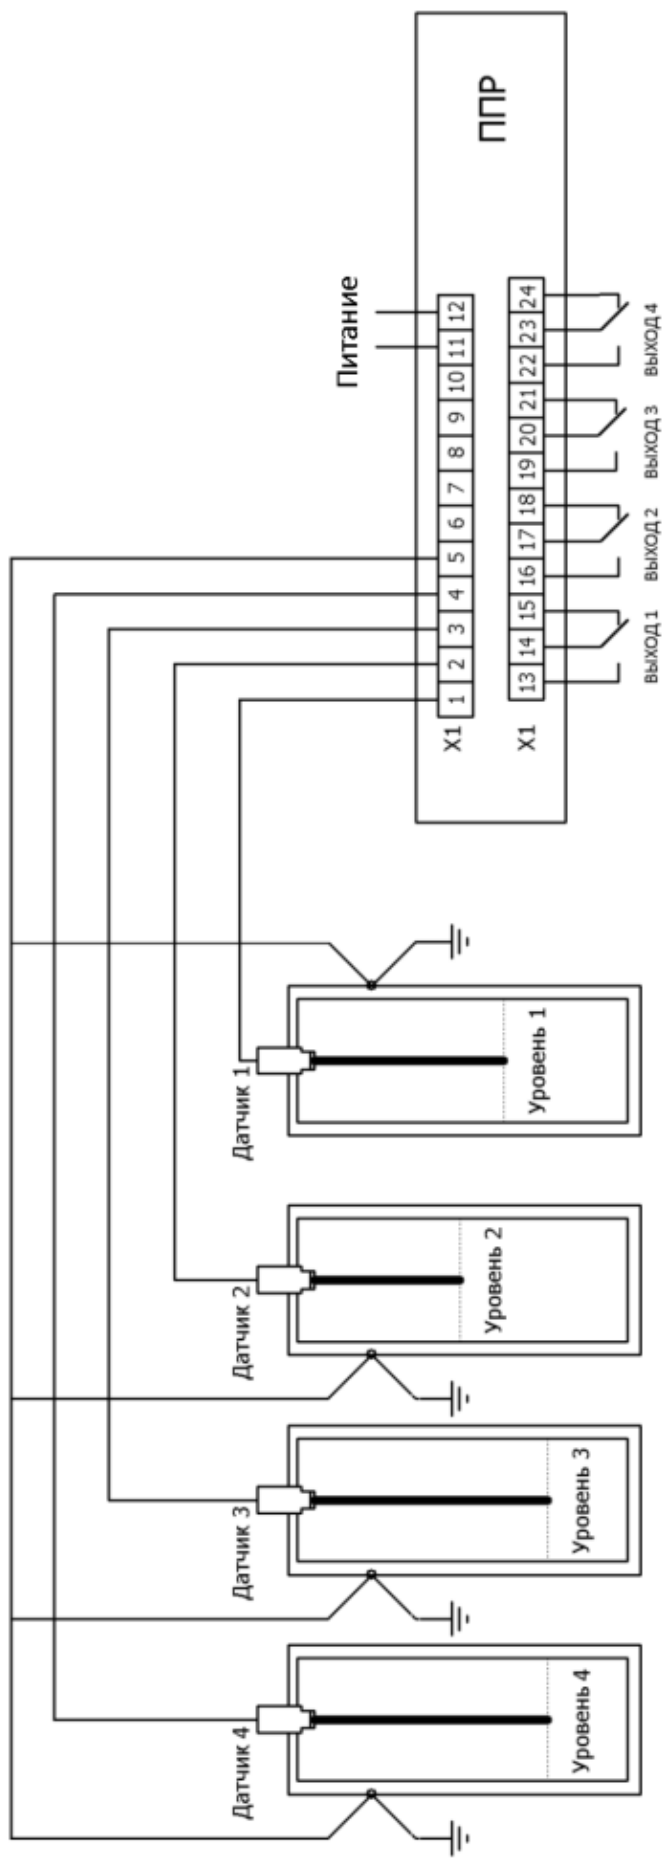

Вариант схемы подключения прибора для металлических резервуаров