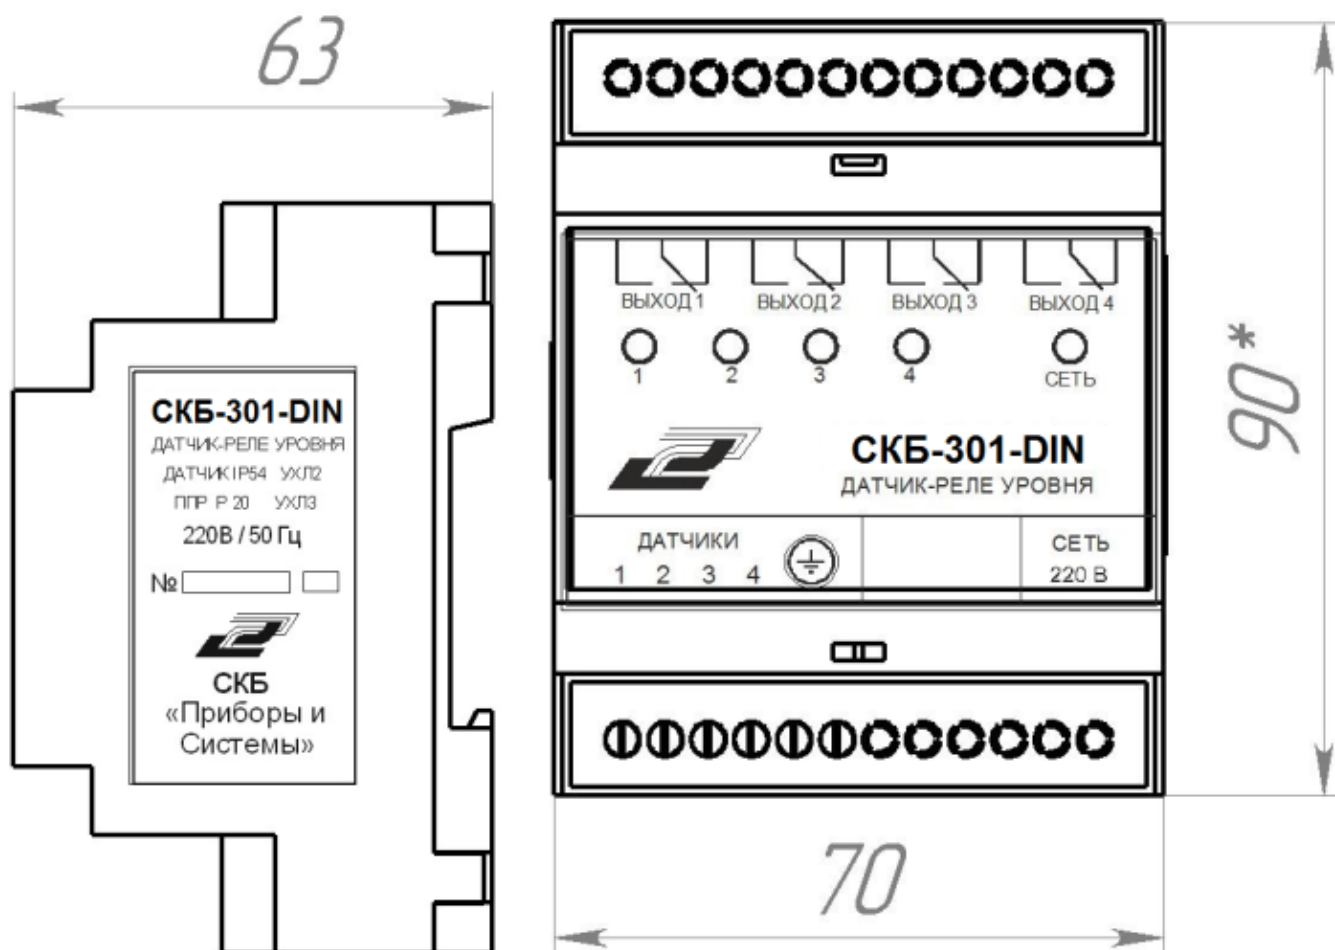

СКБ-301-DIN – 220В - 1 – Г - 0,1/0,6/0,1/0,1 – Штуцер из 12Х18Н10Т

1

2

3

4

5

6

1. Обозначение сигнализатора;
2. Напряжение питания сигнализатора;
3. Исполнение датчика;
4. При заказе гибкого чувствительного элемента;
5. Длина погружаемой части для каждого датчика;
6. Материал штуцера.

ГАБАРИТНЫЕ И УСТАНОВОЧНЫЕ РАЗМЕРЫ

Общий вид, габаритные и установочные размеры датчиков.

Исполнение 1

Исполнение 2

Исполнение 4.1; 4.2

Габаритные и установочные размеры преобразователя передающего

Схема подключения прибора