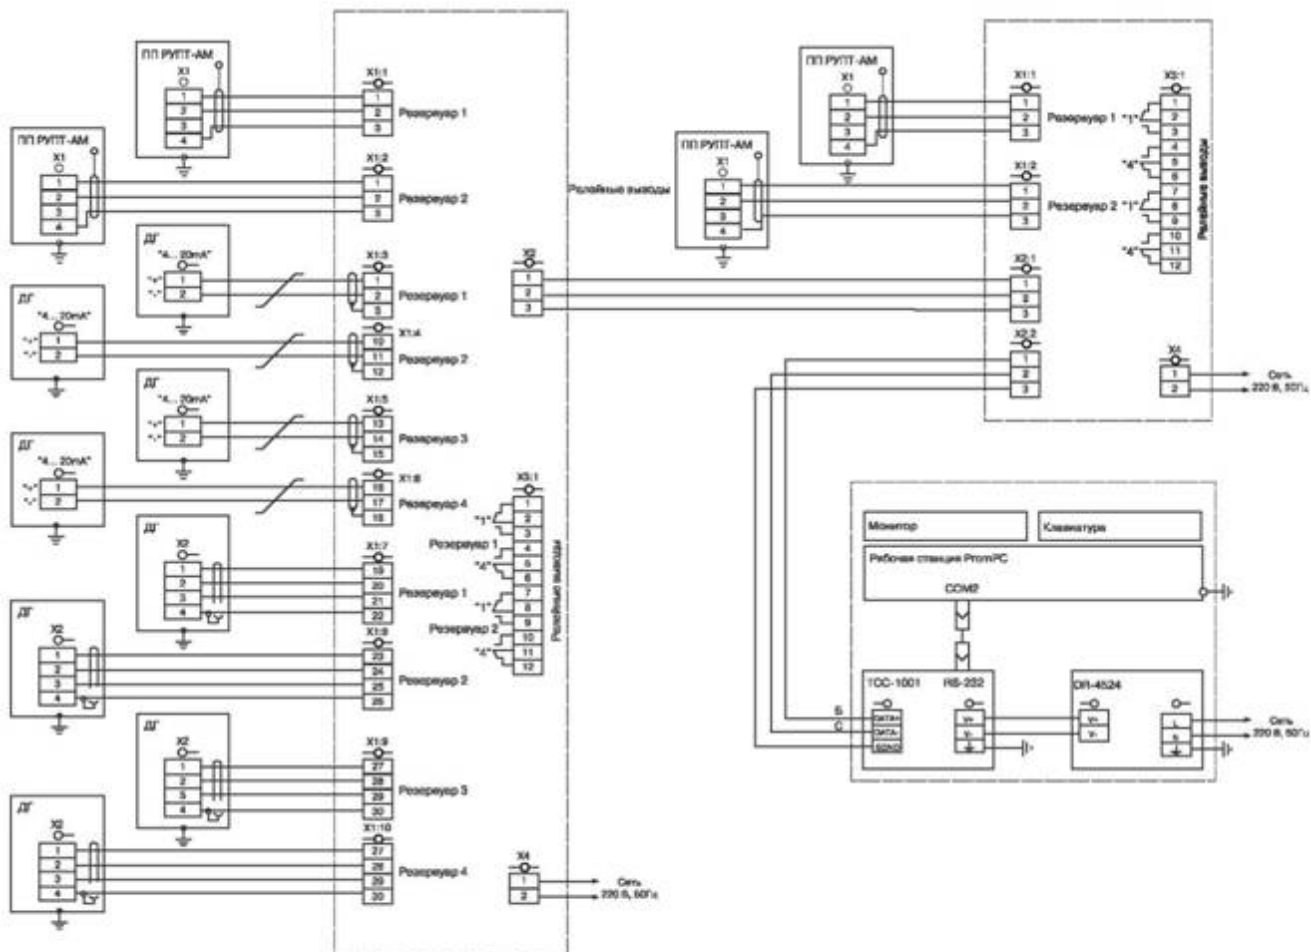

По вопросам продаж и поддержки обращайтесь:

Волгоград +7 (8442) 45-94-42
Екатеринбург +7 (343) 302-14-75
Ижевск +7 (3412) 20-90-75
Казань +7 (843) 207-19-05

Краснодар +7 (861) 238-86-59
Красноярск +7 (391) 989-82-67
Москва +7 (499) 404-24-72
Ниж.Новгород +7 (831) 200-34-65

Новосибирск +7 (383) 235-95-48
Омск +7 (381) 299-16-70
Пермь +7 (342) 233-81-65
Ростов-на-Дону +7 (863) 309-14-65

Самара +7 (846) 219-28-25
Санкт-Петербург +7 (812) 660-57-09
Саратов +7 (845) 239-86-35
Сочи +7 (862) 279-22-65