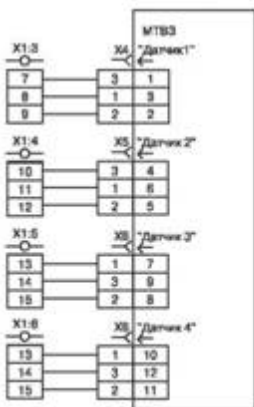

По вопросам продаж и поддержки обращайтесь:

Волгоград +7 (8442) 45-94-42
Екатеринбург +7 (343) 302-14-75
Ижевск +7 (3412) 20-90-75
Казань +7 (843) 207-19-05

Краснодар +7 (861) 238-86-59
Красноярск +7 (391) 989-82-67
Москва +7 (499) 404-24-72
Ниж.Новгород +7 (831) 200-34-65

Новосибирск +7 (383) 235-95-48
Омск +7 (381) 299-16-70
Пермь +7 (342) 233-81-65
Ростов-на-Дону +7 (863) 309-14-65

Самара +7 (846) 219-28-25
Санкт-Петербург +7 (812) 660-57-09
Саратов +7 (845) 239-86-35
Сочи +7 (862) 279-22-65