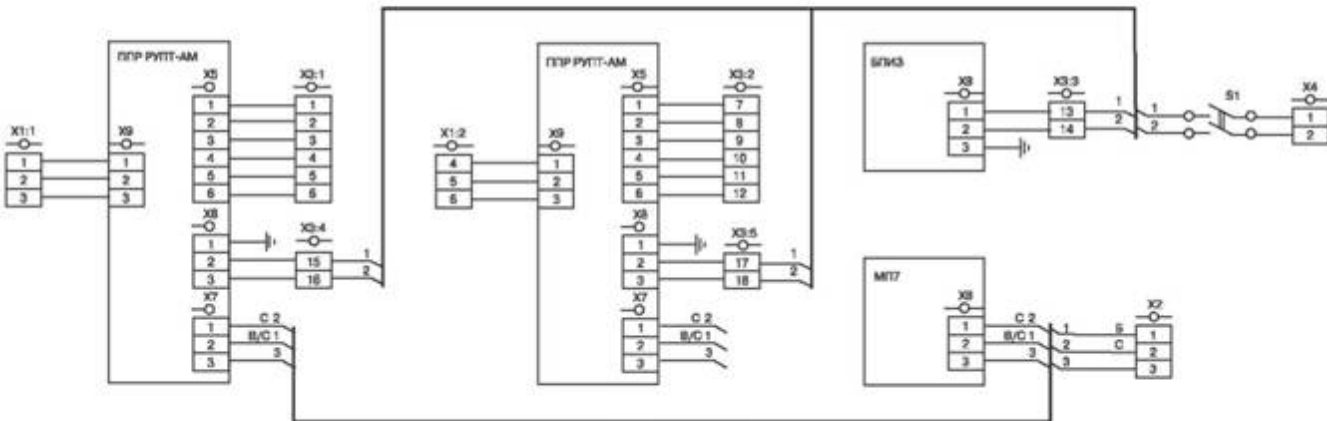

По вопросам продаж и поддержки обращайтесь:

Волгоград +7 (8442) 45-94-42
Екатеринбург +7 (343) 302-14-75
Ижевск +7 (3412) 20-90-75
Казань +7 (843) 207-19-05

Краснодар +7 (861) 238-86-59
Красноярск +7 (391) 989-82-67
Москва +7 (499) 404-24-72
Ниж.Новгород +7 (831) 200-34-65

Новосибирск +7 (383) 235-95-48
Омск +7 (381) 299-16-70
Пермь +7 (342) 233-81-65
Ростов-на-Дону +7 (863) 309-14-65

Самара +7 (846) 219-28-25
Санкт-Петербург +7 (812) 660-57-09
Саратов +7 (845) 239-86-35
Сочи +7 (862) 279-22-65