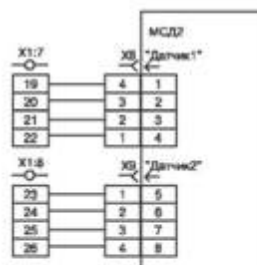

По вопросам продаж и поддержки обращайтесь:

Волгоград +7 (8442) 45-94-42
Екатеринбург +7 (343) 302-14-75
Ижевск +7 (3412) 20-90-75
Казань +7 (843) 207-19-05

Краснодар +7 (861) 238-86-59
Красноярск +7 (391) 989-82-67
Москва +7 (499) 404-24-72
Ниж.Новгород +7 (831) 200-34-65

Новосибирск +7 (383) 235-95-48
Омск +7 (381) 299-16-70
Пермь +7 (342) 233-81-65
Ростов-на-Дону +7 (863) 309-14-65

Самара +7 (846) 219-28-25
Санкт-Петербург +7 (812) 660-57-09
Саратов +7 (845) 239-86-35
Сочи +7 (862) 279-22-65