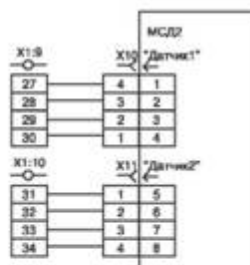

По вопросам продаж и поддержки обращайтесь:

Волгоград +7 (8442) 45-94-42
Екатеринбург +7 (343) 302-14-75
Ижевск +7 (3412) 20-90-75
Казань +7 (843) 207-19-05

Краснодар +7 (861) 238-86-59
Красноярск +7 (391) 989-82-67
Москва +7 (499) 404-24-72
Ниж.Новгород +7 (831) 200-34-65

Новосибирск +7 (383) 235-95-48
Омск +7 (381) 299-16-70
Пермь +7 (342) 233-81-65
Ростов-на-Дону +7 (863) 309-14-65

Самара +7 (846) 219-28-25
Санкт-Петербург +7 (812) 660-57-09
Саратов +7 (845) 239-86-35
Сочи +7 (862) 279-22-65