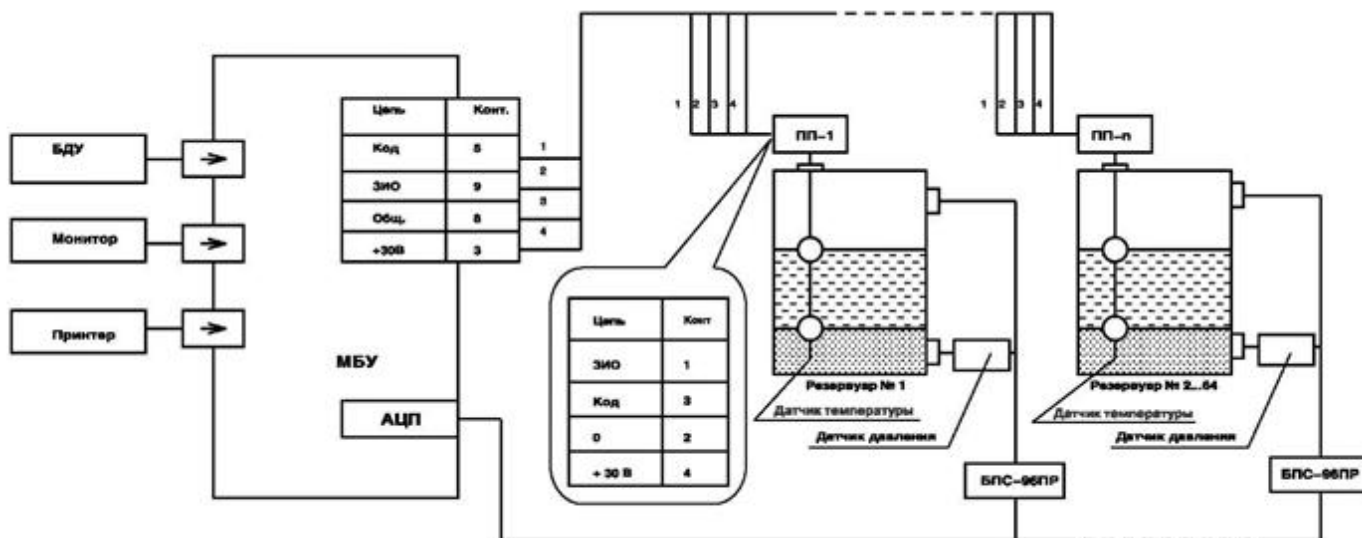

сайт: skbps.pro-solution.ru | эл. почта: sks@pro-solution.ru
 телефон: 8 800 511 88 70

Рис. 4. Схема внешних соединений системы для измерения уровня и границы раздела сред

Рис. 5. Схема соединений системы для измерения объема и массы продукта.