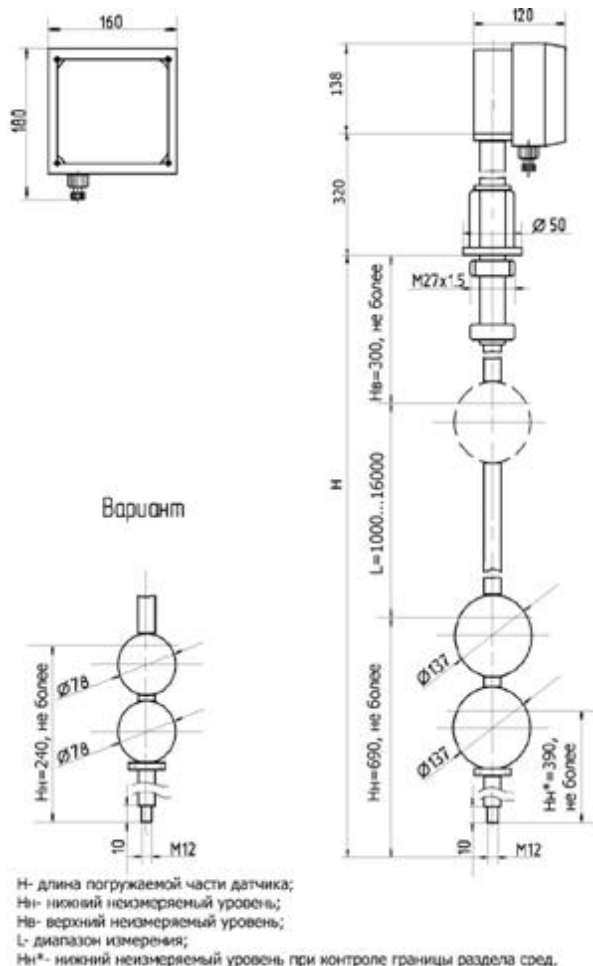

сайт: skbps.pro-solution.ru | эл. почта: sks@pro-solution.ru
 телефон: 8 800 511 88 70

Рис. 4. Схема внешних соединений системы для измерения уровня и границы раздела сред

Рис. 5. Схема соединений системы для измерения объема и массы продукта.