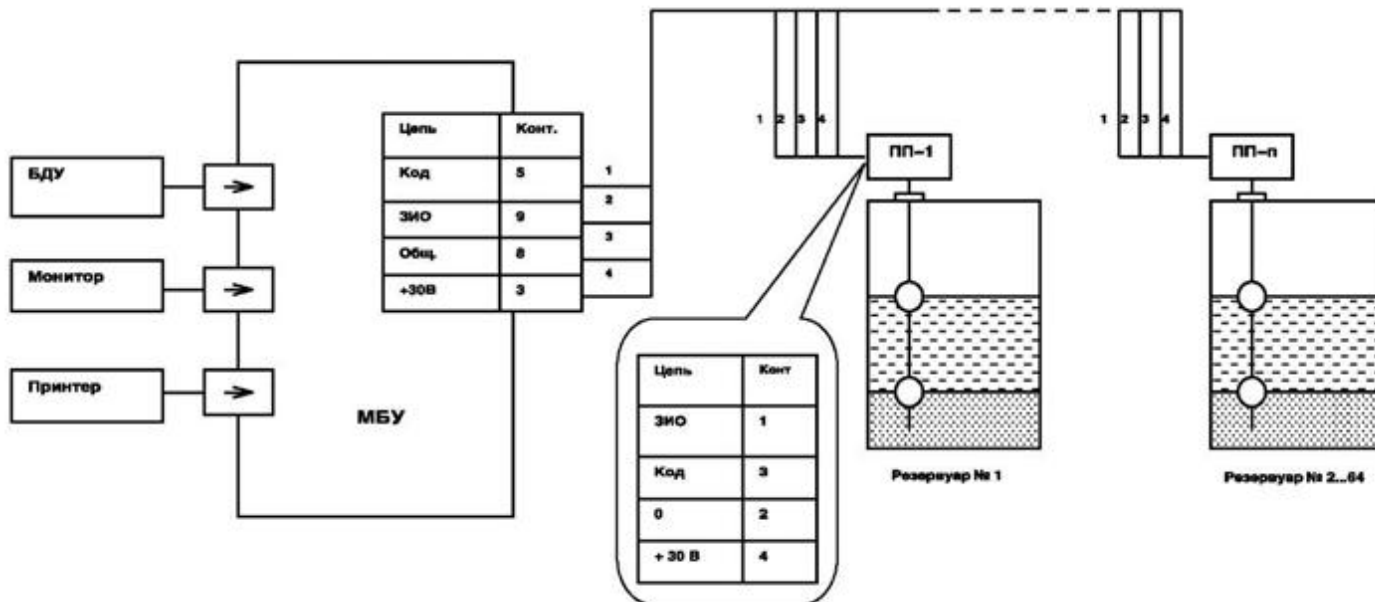

По вопросам продаж и поддержки обращайтесь:

Архангельск +7 (8182) 45-71-35
Астана +7 (7172) 69-68-15
Астрахань +7 (8512) 99-46-80
Барнаул +7 (3852) 37-96-76
Белгород +7 (4722) 20-58-80
Брянск +7 (4832) 32-17-25
Владивосток +7 (4232) 49-26-85
Владимир +7 (4922) 49-51-33
Волгоград +7 (8442) 45-94-42
Воронеж +7 (4732) 12-26-70
Екатеринбург +7 (343) 302-14-75
Иваново +7 (4932) 70-02-95
Ижевск +7 (3412) 20-90-75
Иркутск +7 (3952) 56-24-09
Йошкар-Ола +7 (8362) 38-66-61
Казань +7 (843) 207-19-05

Калининград +7 (4012) 72-21-36
Калуга +7 (4842) 33-35-03
Кемерово +7 (3842) 21-56-70
Киров +7 (8332) 20-58-70
Краснодар +7 (861) 238-86-59
Красноярск +7 (391) 989-82-67
Курск +7 (4712) 23-80-45
Липецк +7 (4742) 20-01-75
Магнитогорск +7 (3519) 51-02-81
Москва +7 (499) 404-24-72
Мурманск +7 (8152) 65-52-70
Наб.Челны +7 (8552) 91-01-32
Ниж.Новгород +7 (831) 200-34-65
Нижневартовск +7 (3466) 48-22-23
Нижнекамск +7 (8555) 24-47-85

Новороссийск +7 (8617) 30-82-64
Новосибирск +7 (383) 235-95-48
Омск +7 (381) 299-16-70
Орел +7 (4862) 22-23-86
Оренбург +7 (3532) 48-64-35
Пенза +7 (8412) 23-52-98
Первоуральск +7 (3439) 26-01-18
Пермь +7 (342) 233-81-65
Ростов-на-Дону +7 (863) 309-14-65
Рязань +7 (4912) 77-61-95
Самара +7 (846) 219-28-25
Санкт-Петербург +7 (812) 660-57-09
Саранск +7 (8342) 22-95-16
Саратов +7 (845) 239-86-35
Смоленск +7 (4812) 51-55-32

Сочи +7 (862) 279-22-65
Ставрополь +7 (8652) 57-76-63
Сургут +7 (3462) 77-96-35
Сызрань +7 (8464) 33-50-64
Сыктывкар +7 (8212) 28-83-02
Тверь +7 (4822) 39-50-56
Томск +7 (3822) 48-95-05
Тула +7 (4872) 44-05-30
Тюмень +7 (3452) 56-94-75
Ульяновск +7 (8422) 42-51-95
Уфа +7 (347) 258-82-65
Хабаровск +7 (421) 292-95-69
Чебоксары +7 (8352) 28-50-89
Челябинск +7 (351) 277-89-65
Череповец +7 (8202) 49-07-18
Ярославль +7 (4852) 67-02-35

**сайт: skbps.pro-solution.ru | эл. почта: skbs@pro-solution.ru
телефон: 8 800 511 88 70**