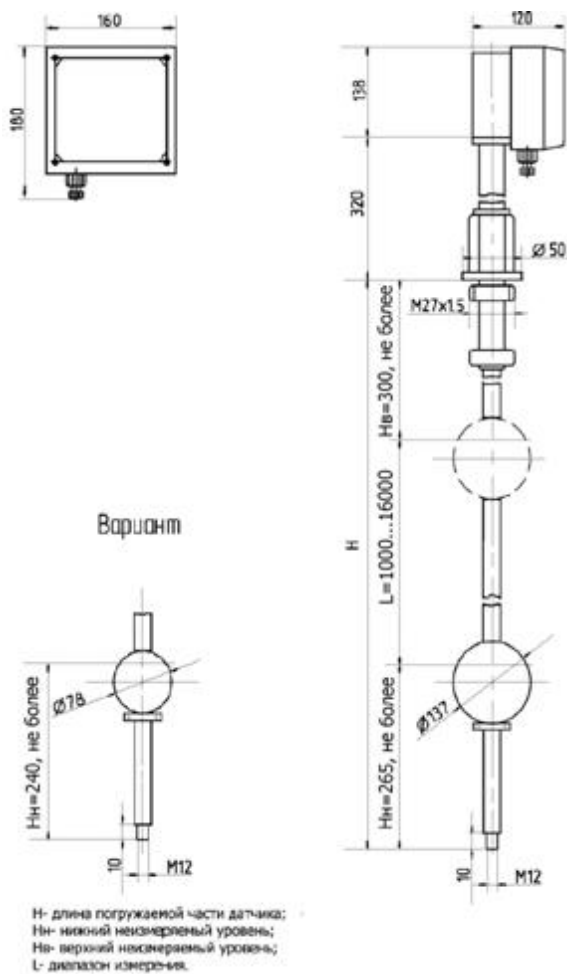

Рис.2. Габаритные и присоединительные размеры преобразователя первичного (ПП) для измерения уровня жидкости

Рис.3. Габаритные и присоединительные размеры преобразователя (ПП) для измерения уровня двух несмешивающихся жидких сред