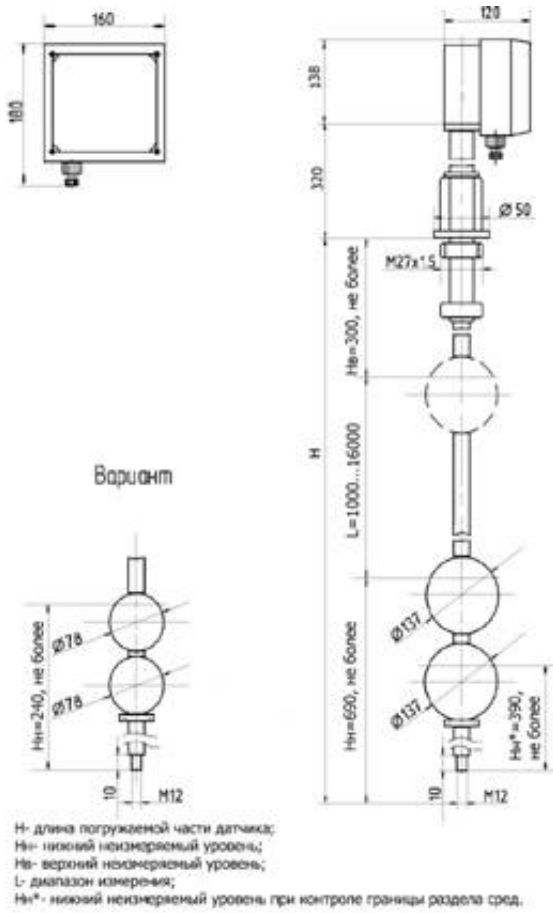

ПРИМЕР ЗАПИСИ ПРИ ЗАКАЗЕ

РУПТ – АМ - 2,3 – Ж - 0,98 - 1П - 4/20

1 2 3 4 5 6

1. Наименование уровнемера;
2. Длина погружаемой части, м;
3. Тип чувствительного элемента:
 - ж - с жестким чувствительным элементом (от 1 до 3 м);
 - г - с гибким чувствительным элементом (от 4 до 16 м);
4. Плотность рабочей среды, г/см³.
5. Количество поплавков:
 - 1П - 1 поплавок
 - 2П - 2 поплавок
6. Вид выходного сигнала.

Рис.1. Габаритные и присоединительные размеры преобразователя первичного (ПП) для измерения уровня жидкости

Рис.2. Габаритные и присоединительные размеры преобразователя (ПП) для измерения уровня двух несмешивающихся жидких сред

Рис.3. Габаритные и присоединительные размеры преобразователя передающего (ППР)

Рис. 4. Схема подключения датчика уровня РУПТ-АМ

ХВ	Напряжение питания, В		
	-220	=12	=24
1	Корпус	Корпус	Корпус
2	L	+12В	+24В
3	N	-12В	-24В