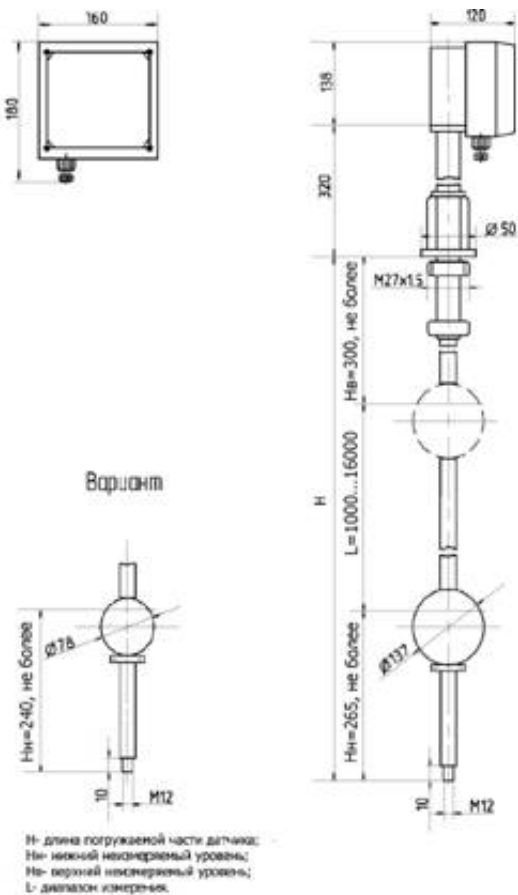

ПРИМЕР ЗАПИСИ ПРИ ЗАКАЗЕ

РУПТ – АМ - 2,3 – Ж - 0,98 - 1П - 4/20

1 2 3 4 5 6

1. Наименование уровнемера;
2. Длина погружаемой части, м;
3. Тип чувствительного элемента:
 - ж - с жестким чувствительным элементом (от 1 до 3 м);
 - г - с гибким чувствительным элементом (от 4 до 16 м);
4. Плотность рабочей среды, г/см³.
5. Количество поплавков:
 - 1П - 1 поплавок
 - 2П - 2 поплавок
6. Вид выходного сигнала.

Рис.1. Габаритные и присоединительные размеры преобразователя первичного (ПП) для измерения уровня жидкости

Рис.2. Габаритные и присоединительные размеры преобразователя (ПП) для измерения уровня двух несмешивающихся жидких сред

Рис.3. Габаритные и присоединительные размеры преобразователя передающего (ППР)

Рис. 4. Схема подключения датчика уровня РУПТ-АМ

ХВ	Напряжение питания, В		
	-220	=12	=24
1	Корпус	Корпус	Корпус
2	L	+12В	+24В
3	N	-12В	-24В