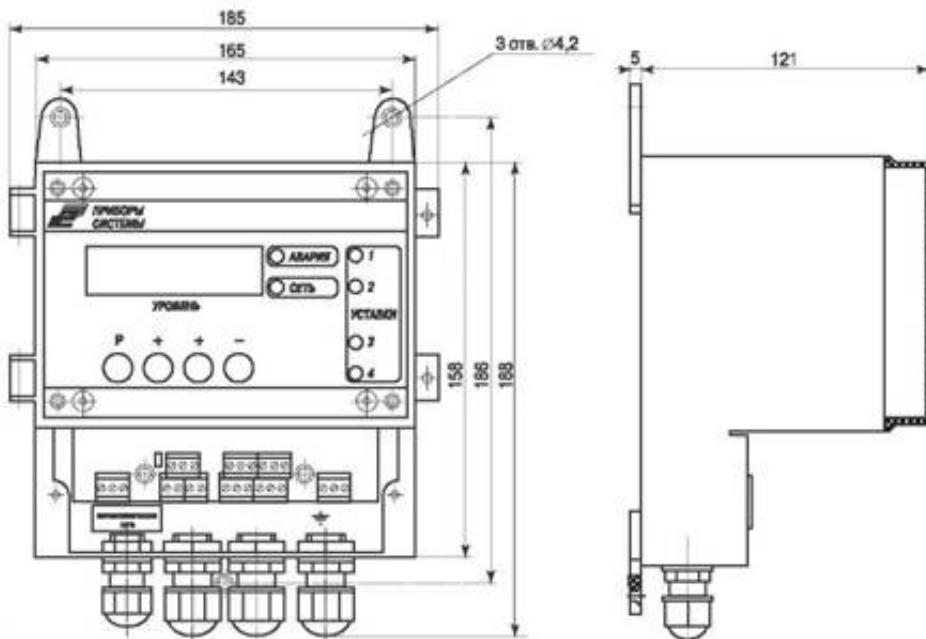

Рис.1. Габаритные и присоединительные размеры преобразователя первичного (ПП) для измерения уровня жидкости

Рис.2. Габаритные и присоединительные размеры преобразователя (ПП) для измерения уровня двух несмешивающихся жидких сред

Рис.3. Габаритные и присоединительные размеры преобразователя передающего (ППР)

Рис. 4. Схема подключения датчика уровня РУПТ-АМ

ХВ	Напряжение питания, В		
	-220	=12	=24
1	Корпус	Корпус	Корпус
2	L	+12В	+24В
3	N	-12В	-24В