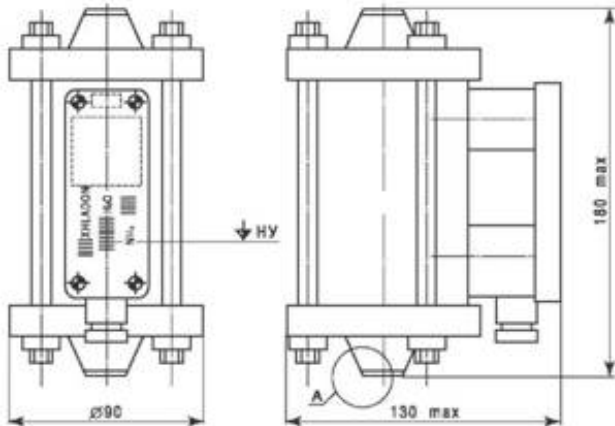

Рис. 1. Общий вид, габаритные и установочные размеры первичного преобразователя

Рис. 2. Габаритные и установочные размеры передающего преобразователя

Рис. 3. Схема подключения датчика-реле уровня РОС-501

Рис. 4 Схема подключения датчика-реле уровня РОС-501И

Для обеспечения инверсного релейного выхода поменять местами подключение выводов 1 и 3 ПП или использовать для подключения выходных устройств (цепи сигнализации) нормально замкнутые контакты выходного реле.