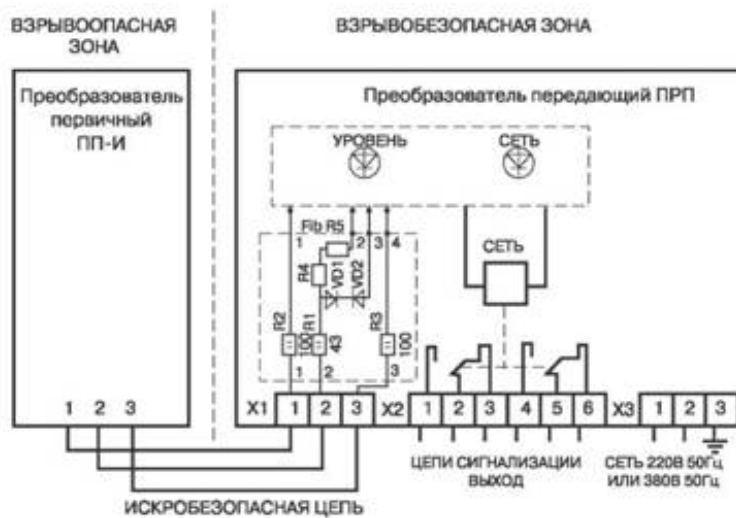

ПРИМЕР ЗАПИСИ ПРИ ЗАКАЗЕ

РОС-501 -И-ОМ-А-220 ТУ 4218-016-42334258-2007

1 2 3 4 5 6

1. Обозначение датчика-реле.
2. Взрывозащищенное исполнение.
3. Климатическое исполнение.
4. Исполнение для ОАЭ.
5. Напряжение питания 220 В
6. Обозначение ТУ

Рис. 1. Общий вид, габаритные и установочные размеры первичного преобразователя

Рис. 2. Габаритные и установочные размеры передающего преобразователя

Рис. 3. Схема подключения датчика-реле уровня РОС-501

Для обеспечения инверсного релейного выхода поменять местами подключение выводов 1 и 3 ПП или использовать для подключения выходных устройств (цепи сигнализации) нормально замкнутые контакты выходного реле.

Рис. 4 Схема подключения датчика-реле уровня РОС-501И

Для обеспечения инверсного релейного выхода поменять местами подключение выводов 1 и 3 ПП или использовать для подключения выходных устройств (цепи сигнализации) нормально замкнутые контакты выходного реле.