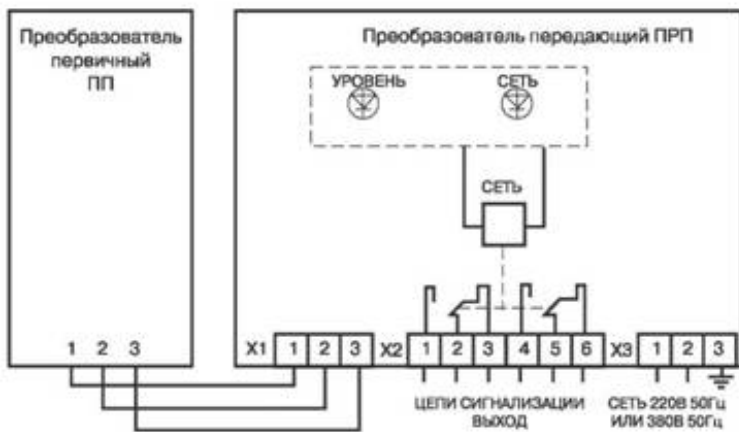

ПРИМЕР ЗАПИСИ ПРИ ЗАКАЗЕ

РОС-501 -И-ОМ-А-220 ТУ 4218-016-42334258-2007

1 2 3 4 5 6

1. Обозначение датчика-реле.
2. Взрывозащищенное исполнение.
3. Климатическое исполнение.
4. Исполнение для ОАЭ.
5. Напряжение питания 220 В
6. Обозначение ТУ

Рис. 1. Общий вид, габаритные и установочные размеры первичного преобразователя

Рис. 2. Габаритные и установочные размеры передающего преобразователя

Рис. 3. Схема подключения датчика-реле уровня РОС-501

Для обеспечения инверсного релейного выхода поменять местами подключение выводов 1 и 3 ПП или использовать для подключения выходных устройств (цепи сигнализации) нормально замкнутые контакты выходного реле.

Рис. 4 Схема подключения датчика-реле уровня РОС-501И

Для обеспечения инверсного релейного выхода поменять местами подключение выводов 1 и 3 ПП или использовать для подключения выходных устройств (цепи сигнализации) нормально замкнутые контакты выходного реле.