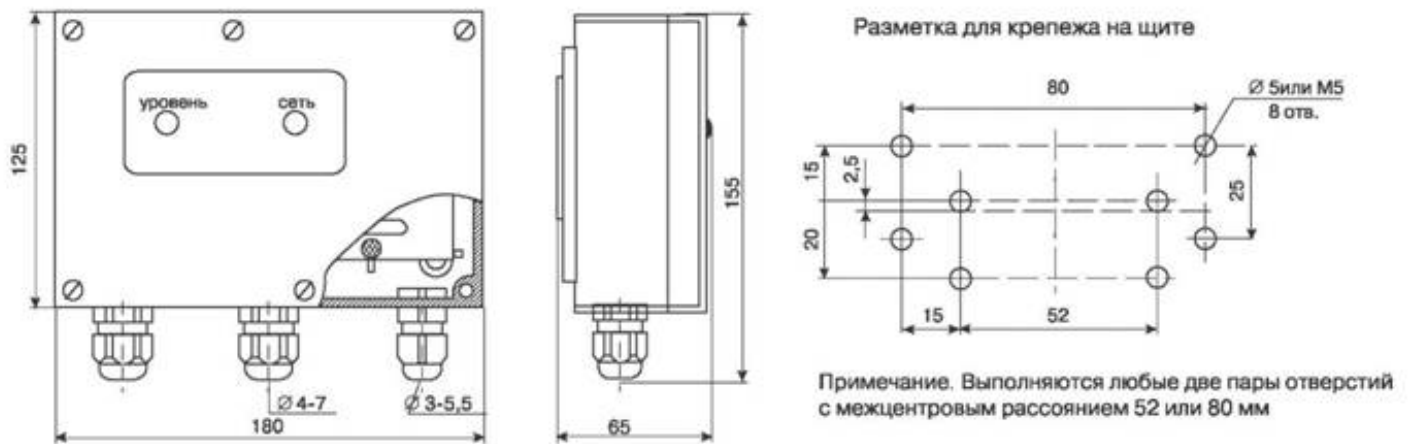

Рис. 1. Общий вид, габаритные и установочные размеры первичного преобразователя

Рис. 2. Габаритные и установочные размеры передающего преобразователя

Рис. 3. Схема подключения датчика-реле уровня РОС-501