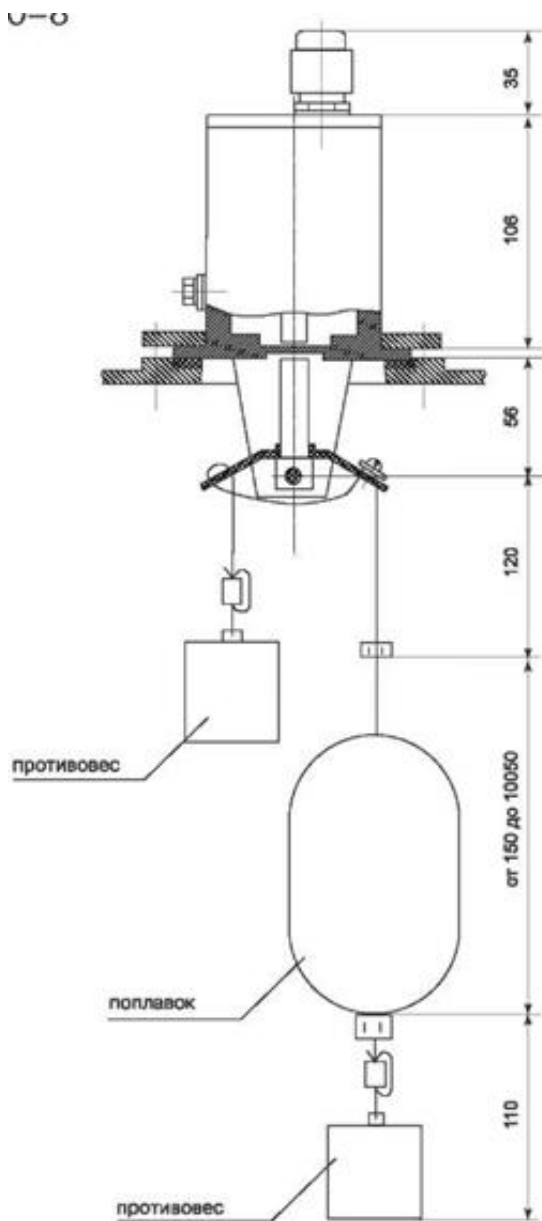

сайт: skbps.pro-solution.ru | эл. почта: sks@pro-solution.ru
телефон: 8 800 511 88 70

Рис. 3. Габаритные и присоединительные размеры РОС 400-7

Рис. 4. Габаритные и присоединительные размеры РОС 400-8

По вопросам продаж и поддержки обращайтесь: