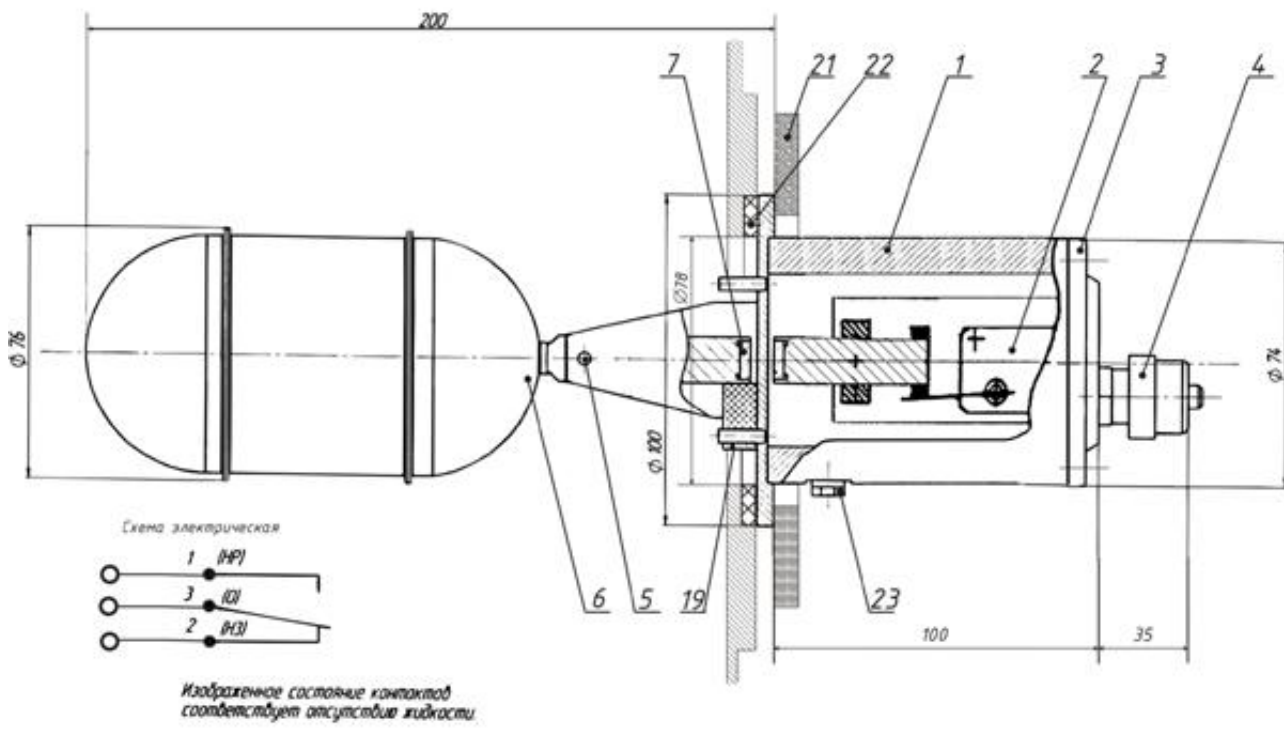

сайт: skbps.pro-solution.ru | эл. почта: sks@pro-solution.ru
телефон: 8 800 511 88 70

Рис. 3. Габаритные и присоединительные размеры РОС 400-7

Рис. 4. Габаритные и присоединительные размеры РОС 400-8

По вопросам продаж и поддержки обращайтесь: