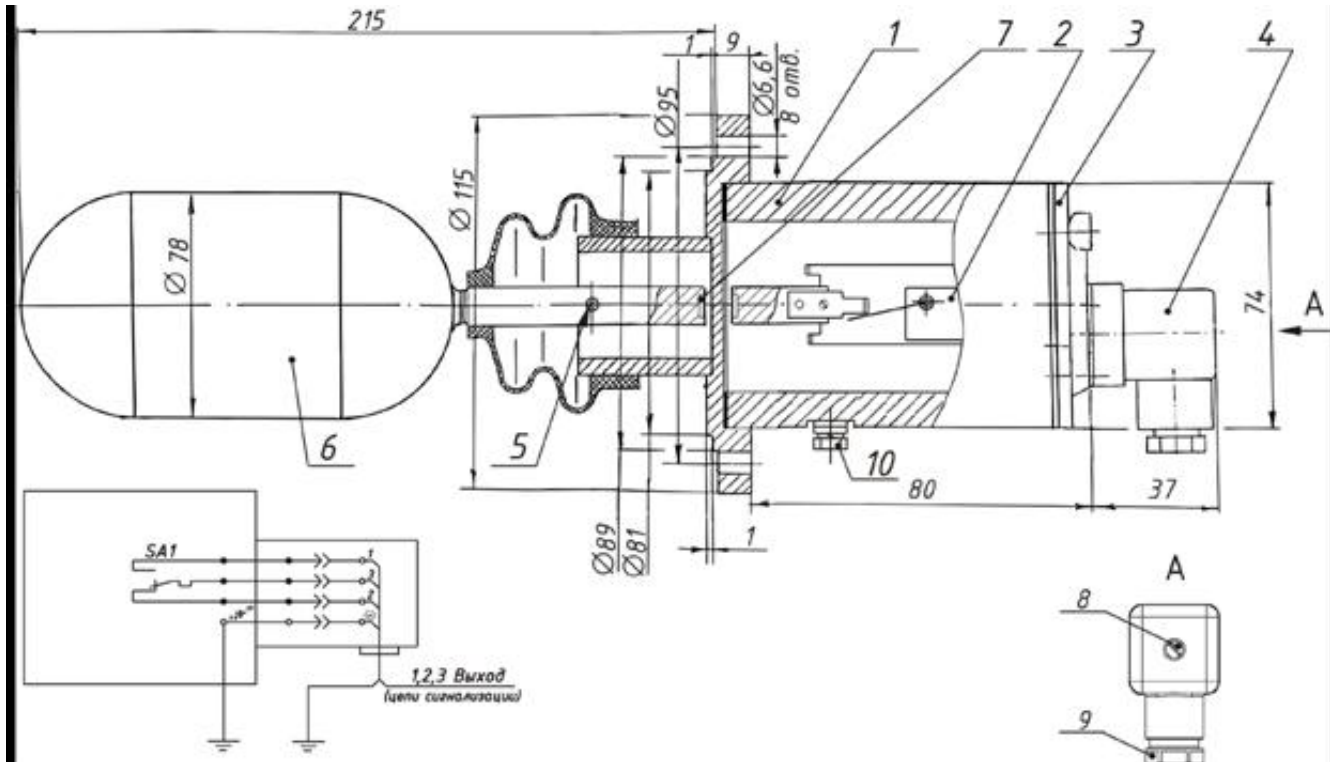

ПРИМЕР ЗАПИСИ ПРИ ЗАКАЗЕ

Датчик уровня поплавковый электрический

POC400-6-A ТУ 4218-024-42334258-2005

1 2

1. Тип датчика.

2. Исполнение для ОАЭ.

Рис. 1. Габаритные и присоединительные размеры POC 400-4

Рис. 2. Габаритные и присоединительные размеры POC 400-6