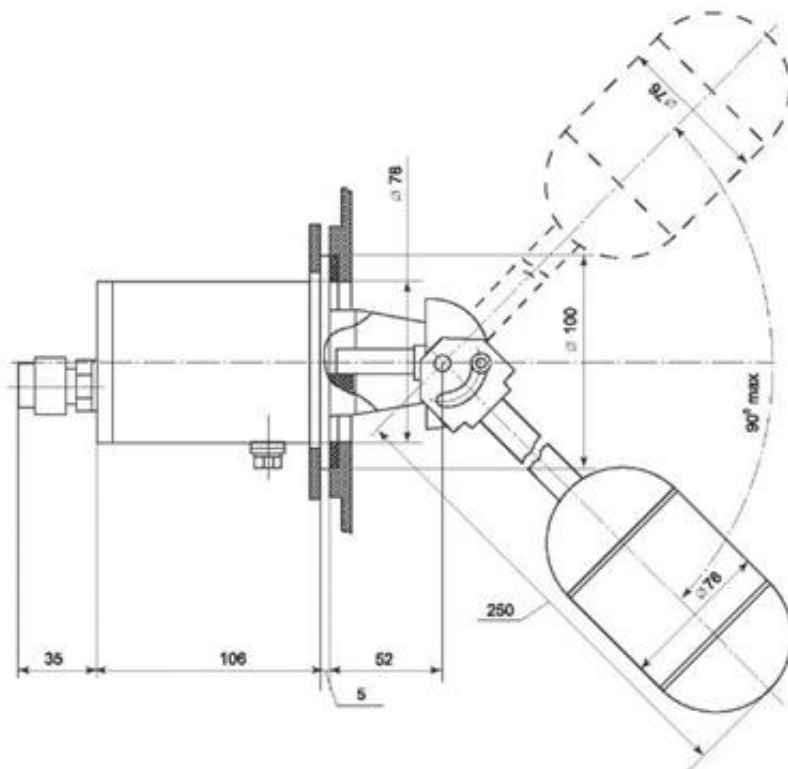

сайт: skbps.pro-solution.ru | эл. почта: sks@pro-solution.ru
телефон: 8 800 511 88 70

Рис. 3. Габаритные и присоединительные размеры РОС 400-7

Рис. 4. Габаритные и присоединительные размеры РОС 400-8

По вопросам продаж и поддержки обращайтесь: