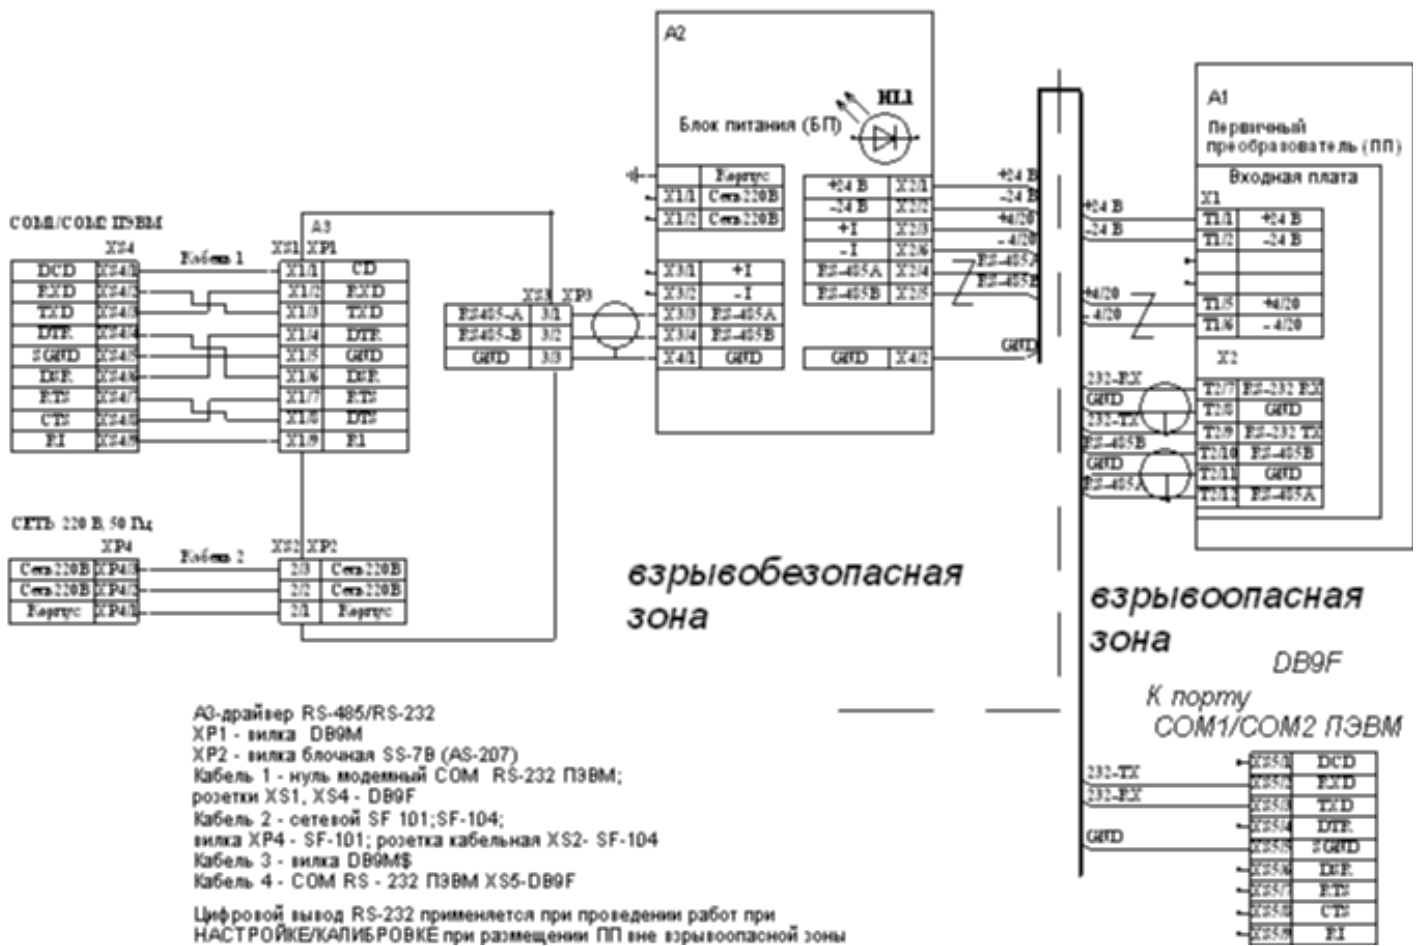

Рис. 4

Рис. 5

Рис. 6. Схема подключения датчика РДУ-Х2

Сеть 220В

Рис. 7. Схема подключения датчика РДУ-Х8

Рис. 8. Система подключения датчика РДУ-Х8-И

По вопросам продаж и поддержки обращайтесь:

Архангельск +7 (8182) 45-71-35
 Астана +7 (7172) 69-68-15
 Астрахань +7 (8512) 99-46-80
 Барнаул +7 (3852) 37-96-76
 Белгород +7 (4722) 20-58-80
 Брянск +7 (4832) 32-17-25
 Владивосток +7 (4232) 49-26-85
 Владимир +7 (4922) 49-51-33
 Волгоград +7 (8442) 45-94-42
 Воронеж +7 (4732) 12-26-70
 Екатеринбург +7 (343) 302-14-75
 Иваново +7 (4932) 70-02-95
 Ижевск +7 (3412) 20-90-75
 Иркутск +7 (3952) 56-24-09
 Йошкар-Ола +7 (8362) 38-66-61
 Казань +7 (843) 207-19-05