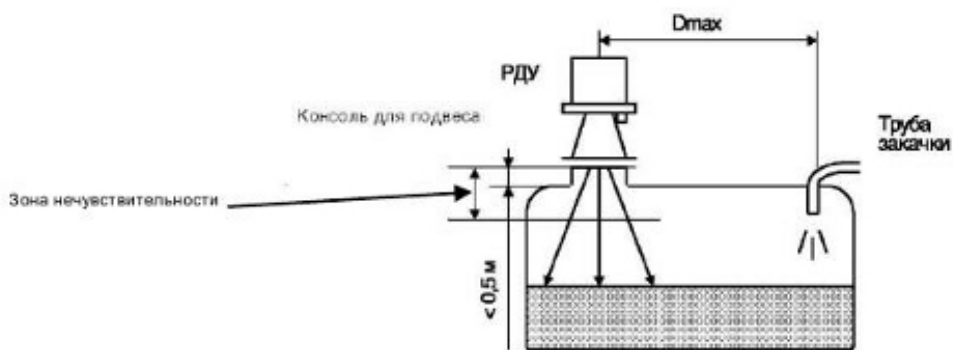

Рис. 3. Установка датчика на рабочей позиции

Диаметр (D) радиолуча на различных расстояниях от датчика:
 $D = 0,15 L$, где L – расстояние.

Способы установки датчика для контроля сред с высокими температурами