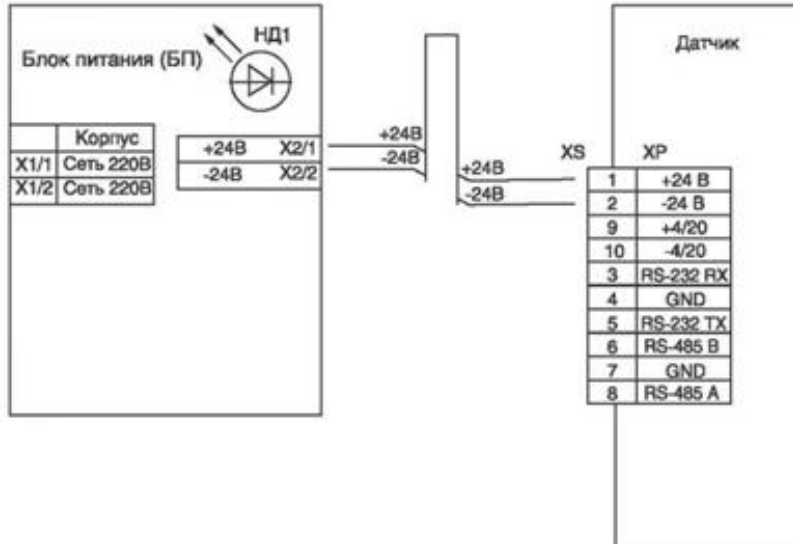

Рис. 7. Схема подключения датчика РДУ-Х8