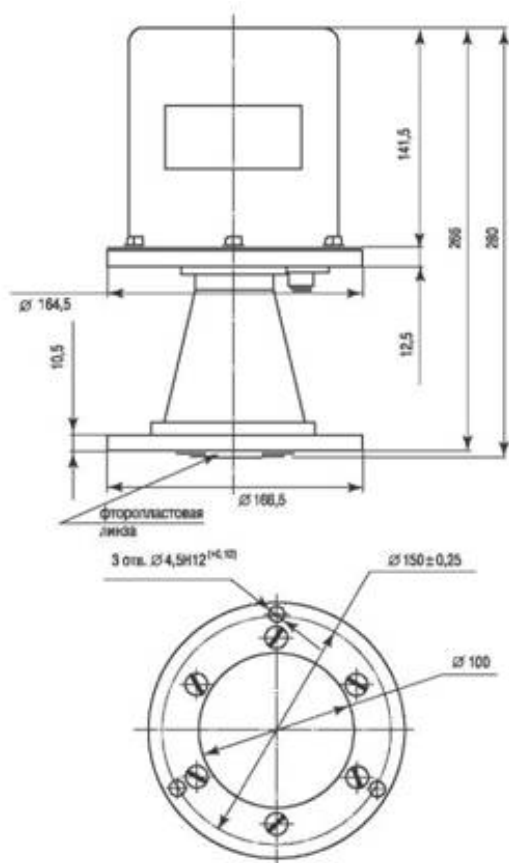

ПРИМЕР ЗАПИСИ ПРИ ЗАКАЗЕ

Датчик уровня

РДУ-Х8-И-25м-А
1 2 3 4

1. Обозначение датчика по таблице 1.
2. Взрывобезопасное исполнение (для РДУ-Х8).
3. Верхний предел измерения.
4. Исполнение для ОАЭ.

Рис. 1. Габаритные, установочные и присоединительные размеры датчика уровня РДУ-Х2

Рис. 3. Установка датчика на рабочей позиции

Диаметр (D) радиолуча на различных расстояниях от датчика:
 $D = 0,15 L$, где L – расстояние.

Способы установки датчика для контроля сред с высокими температурами