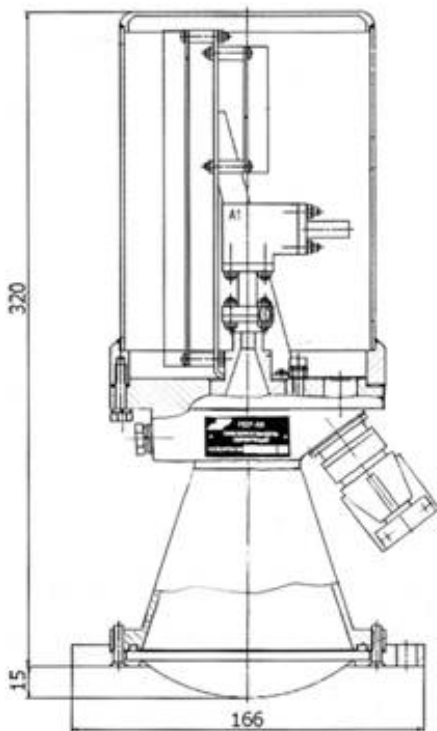

Рис. 3. Установка датчика на рабочей позиции

Диаметр (D) радиолуча на различных расстояниях от датчика:
 $D = 0,15 L$, где L – расстояние.

Способы установки датчика для контроля сред с высокими температурами