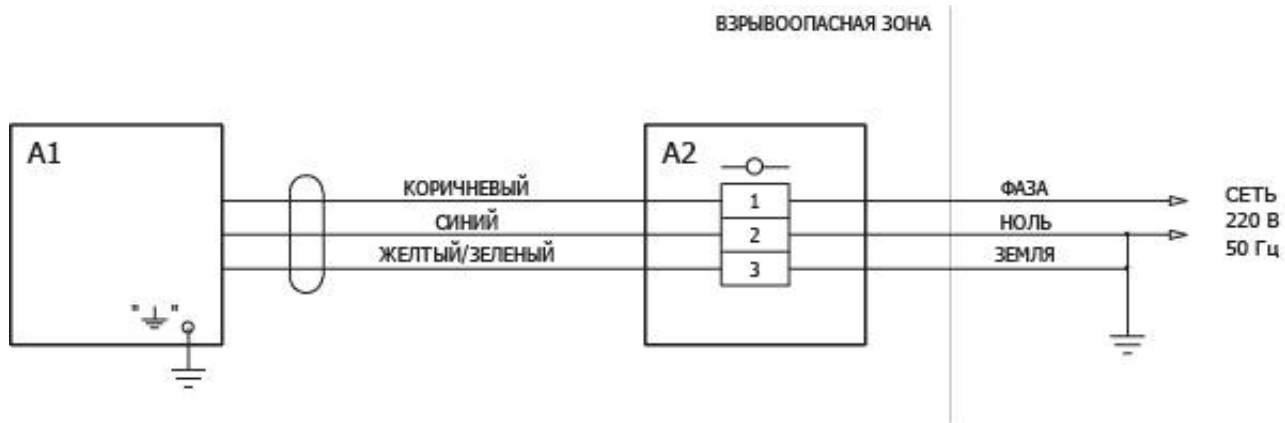

## ПРИМЕР ЗАПИСИ ПРИ ЗАКАЗЕ

- Стандартная длина кабеля (Lк)  
Обогреватель **ОУр-1М, ТУ 4214-047-42334258-2008**
- Договорная длина кабеля (Lк), например, 1м.  
Обогреватель **ОУр-1М, Lк=1,0М, ТУ 4214-047-42334258-2008**
- Обогреватель с утеплительным чехлом.  
Обогреватель **ОУр-1М, ТУ 4214-047-42334258-2008 с утеплительным чехлом ИНСУ 681119.001**

## СХЕМА ПОДКЛЮЧЕНИЯ ОБОГРЕВАТЕЛЯ

A1 – обогреватель ОУр-1М

A2 – коробка клеммная взрывозащищенная, обеспечивается потребителем