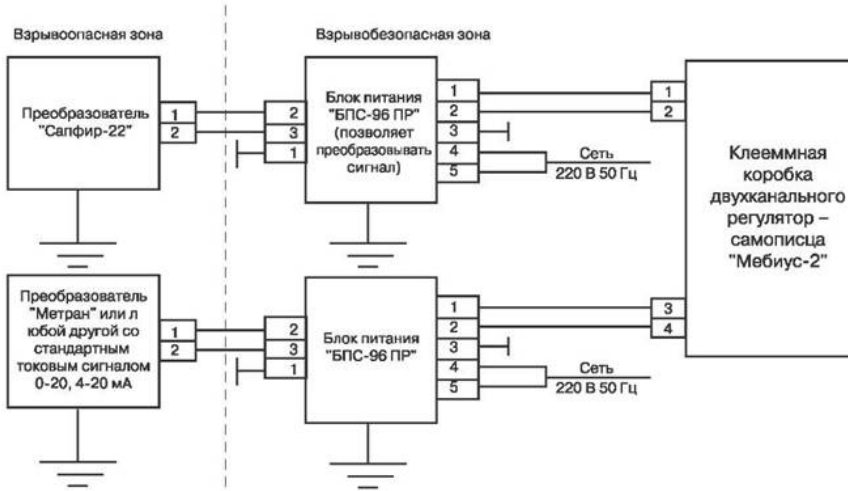

Двухканальный индикатор-регистратор Мебиус-2 - RS-232 - K1- K2 – ПО - А

1

2

3

4

5

6

1. Условное обозначение прибора.
2. Тип интерфейса.
3. Наличие кабеля «IBM» - по заказу.
4. Наличие кабеля-удлинителя - по заказу.
5. Программное обеспечение - по заказу.
6. Адаптер питания - по заказу.

Рис. 1. Рекомендуемая схема подключения прибора «Мебиус-2»

Рис. 2. Схема соединений первичных преобразователей типа «Сапфир-22», «Метран-22, 43» и др. в случае использования с устройством типа «Мебиус».