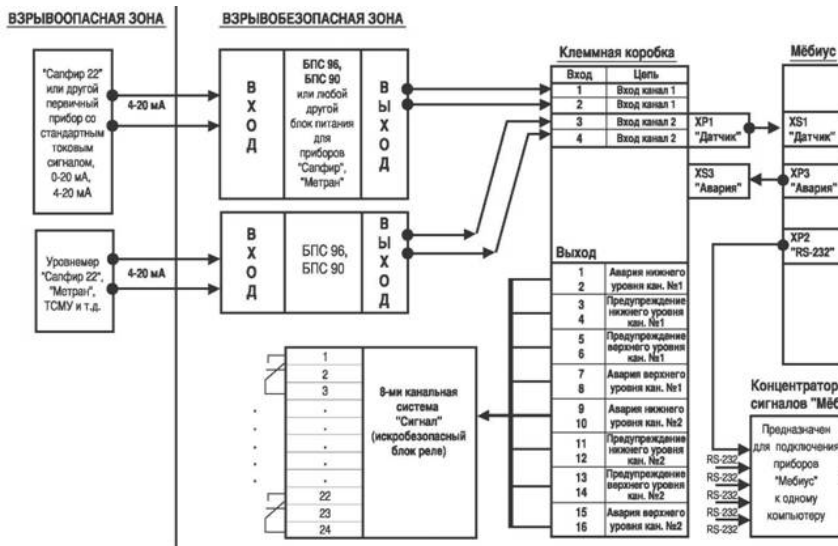

Двухканальный индикатор-регистратор Мебиус-2 - RS-232 - K1- K2 – ПО - А

1

2

3

4

5

6

1. Условное обозначение прибора.
2. Тип интерфейса.
3. Наличие кабеля «IBM» - по заказу.
4. Наличие кабеля-удлинителя - по заказу.
5. Программное обеспечение - по заказу.
6. Адаптер питания - по заказу.

Рис. 1. Рекомендуемая схема подключения прибора «Мебиус-2»

Рис. 2. Схема соединений первичных преобразователей типа «Сапфир-22», «Метран-22, 43» и др. в случае использования с устройством типа «Мебиус».