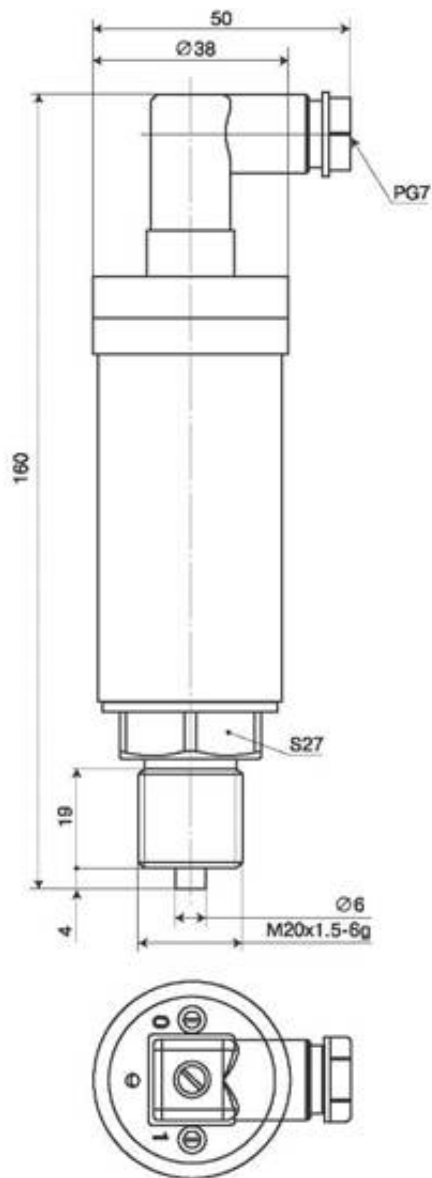

ПРИМЕР ЗАПИСИ ПРИ ЗАКАЗЕ

КРТ 5М-21 -1,6-0,5-42 -P1

1 2 3 4 5 6

1. Обозначение преобразователя.
2. Код исполнения по материалам согласно таблицы 1.
3. Верхний предел измерения, МПа.
4. Предел допускаемой погрешности.
5. Код выходного сигнала: 05-(0-5 мА), 02-(0- 20 мА), 42-(4-20 мА).
6. Код разъема:
P1 - с клеммным блоком под винт;
P2 - с клеммным блоком под гайку.

Рис.1. Общий вид, габаритные и присоединительные размеры преобразователя КРТ-5М

Рис.2. Схемы электрические соединений преобразователей КРТ-5М

с выходным сигналом (4-20) мА

G - источник постоянного тока

Rн - сопротивление нагрузки