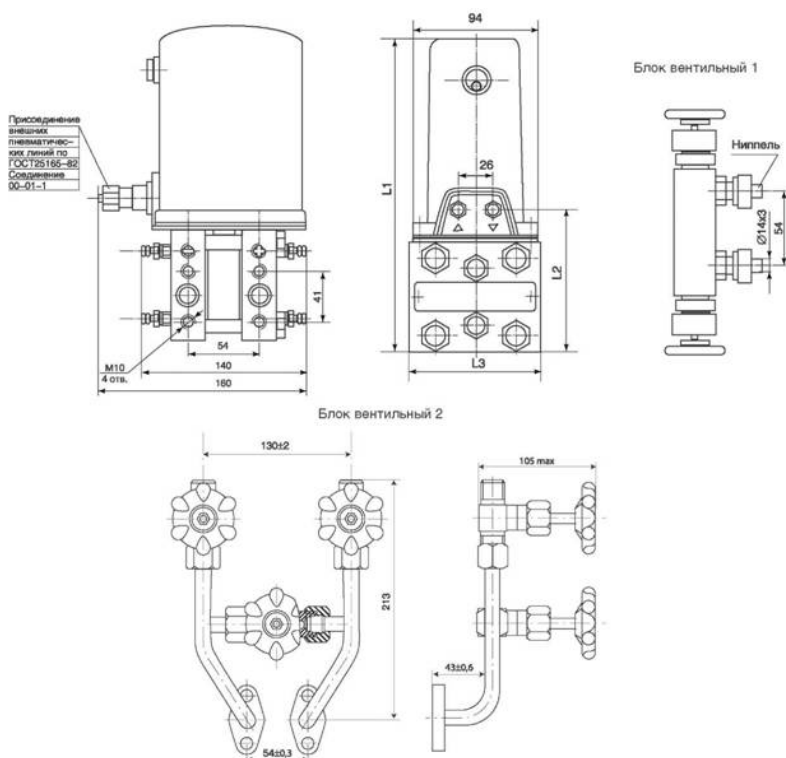

ПРИМЕР ЗАПИСИ ПРИ ЗАКАЗЕ

ДПП - 2М - 11 - 400 - 1,0 - 001 - 0180 - ТУ 4212-033-42334258-2005

1
2
3
4
5
6
7

1. Обозначение преобразователя.
2. Модель прибора по таб. 1.
3. Предел измерения, кПа по табл. 1.
4. Основная погрешность, % по табл. 1.
5. Шифр исполнения по заполнению мембранного блока по табл. 3.
6. Шифр исполнения по материалам по табл. 2.
7. Обозначение ТУ.

Габаритные, установочные и присоединительные размеры преобразователя

Модели прибора	Размеры, мм		
	L 1	L 2	L 3
11, 12, 14, 15	245	114	100
13	280	150	120

По вопросам продаж и поддержки обращайтесь:

Архангельск +7 (8182) 45-71-35	Калининград +7 (4012) 72-21-36	Новороссийск +7 (8617) 30-82-64	Сочи +7 (862) 279-22-65
Астана +7 (7172) 69-68-15	Калуга +7 (4842) 33-35-03	Новосибирск +7 (383) 235-95-48	Ставрополь +7 (8652) 57-76-63
Астрахань +7 (8512) 99-46-80	Кемерово +7 (3842) 21-56-70	Омск +7 (381) 299-16-70	Сургут +7 (3462) 77-96-35
Барнаул +7 (3852) 37-96-76	Киров +7 (8332) 20-58-70	Орел +7 (4862) 22-23-86	Сызрань +7 (8464) 33-50-64
Белгород +7 (4722) 20-58-80	Краснодар +7 (861) 238-86-59	Оренбург +7 (3532) 48-64-35	Сыктывкар +7 (8212) 28-83-02
Брянск +7 (4832) 32-17-25	Красноярск +7 (391) 989-82-67	Пенза +7 (8412) 23-52-98	Тверь +7 (4822) 39-50-56
Владивосток +7 (4232) 49-26-85	Курск +7 (4712) 23-80-45	Первоуральск +7 (3439) 26-01-18	Томск +7 (3822) 48-95-05
Владимир +7 (4922) 49-51-33	Липецк +7 (4742) 20-01-75	Пермь +7 (342) 233-81-65	Тула +7 (4872) 44-05-30
Волгоград +7 (8442) 45-94-42	Магнитогорск +7 (3519) 51-02-81	Ростов-на-Дону +7 (863) 309-14-65	Тюмень +7 (3452) 56-94-75
Воронеж +7 (4732) 12-26-70	Москва +7 (499) 404-24-72	Рязань +7 (4912) 77-61-95	Ульяновск +7 (8422) 42-51-95
Екатеринбург +7 (343) 302-14-75	Мурманск +7 (8152) 65-52-70	Самара +7 (846) 219-28-25	Уфа +7 (347) 258-82-65
Иваново +7 (4932) 70-02-95	Наб.Челны +7 (8552) 91-01-32	Санкт-Петербург +7 (812) 660-57-09	Хабаровск +7 (421) 292-95-69
Ижевск +7 (3412) 20-90-75	Ниж.Новгород +7 (831) 200-34-65	Саранск +7 (8342) 22-95-16	Чебоксары +7 (8352) 28-50-89
Иркутск +7 (3952) 56-24-09	Нижневартонск +7 (3466) 48-22-23	Саратов +7 (845) 239-86-35	Челябинск +7 (351) 277-89-65
Йошкар-Ола +7 (8362) 38-66-61	Нижнекамск +7 (8555) 24-47-85	Смоленск +7 (4812) 51-55-32	Череповец +7 (8202) 49-07-18
Казань +7 (843) 207-19-05			Ярославль +7 (4852) 67-02-35

сайт: skbps.pro-solution.ru | эл. почта: sks@pro-solution.ru
телефон: 8 800 511 88 70