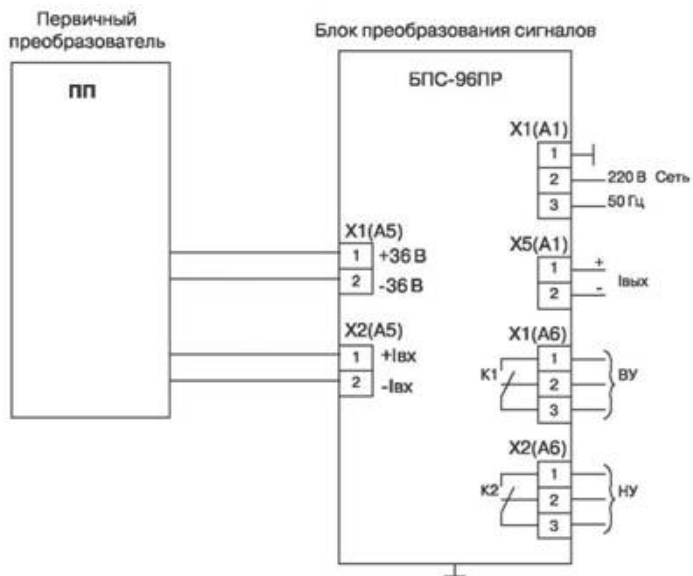

Рис. 1. Блок преобразователя сигнала БПС-96ПР:
 а) общий вид, габаритные и установочные размеры;
 б) разметка для крепления на щите.

Рис. 2. Схема электрическая подключений блока при двухпроводной линии связи.

Рис. 3. Схема электрическая подключений блока при четырехпроводной линии связи

Рис. 4. Схема электрическая подключений блоков БПС-96ПП-И

По вопросам продаж и поддержки обращайтесь:

Архангельск +7 (8182) 45-71-35
 Астана +7 (7172) 69-68-15
 Астрахань +7 (8512) 99-46-80
 Барнаул +7 (3852) 37-96-76
 Белгород +7 (4722) 20-58-80
 Брянск +7 (4832) 32-17-25
 Владивосток +7 (4232) 49-26-85
 Владимир +7 (4922) 49-51-33
 Волгоград +7 (8442) 45-94-42
 Воронеж +7 (4732) 12-26-70
 Екатеринбург +7 (343) 302-14-75
 Иваново +7 (4932) 70-02-95
 Ижевск +7 (3412) 20-90-75
 Иркутск +7 (3952) 56-24-09
 Йошкар-Ола +7 (8362) 38-66-61
 Казань +7 (843) 207-19-05