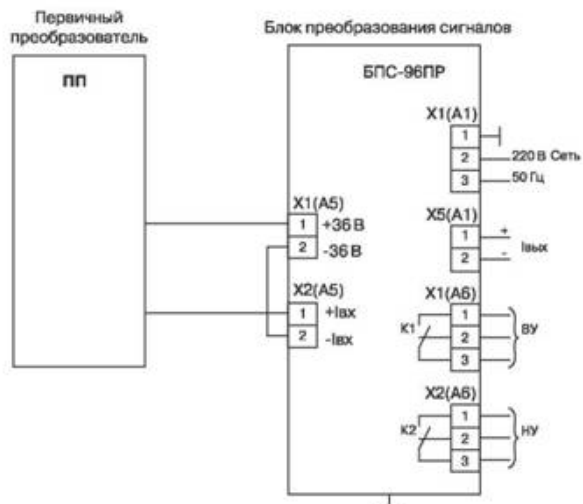

Блок БПС-96ПР – П – Ц – У – И – 05 / 42 – ТУ 4218-023-42334258-04

1
2
3
4
5
6
7
8

1. Обозначение.
2. Вид статической характеристики (П или К).
3. Наличие цифровой индикации.
4. Наличие световой сигнализации с релейными выходами.
5. Взрывозащищенное исполнение.
6. Код входного сигнала.
7. Код выходного сигнала.
8. Обозначение ТУ

Рис. 1. Блок преобразователя сигнала БПС-96ПР:
 а) общий вид, габаритные и установочные размеры;
 б) разметка для крепления на щите.

Рис. 2. Схема электрическая подключений блока при двухпроводной линии связи.