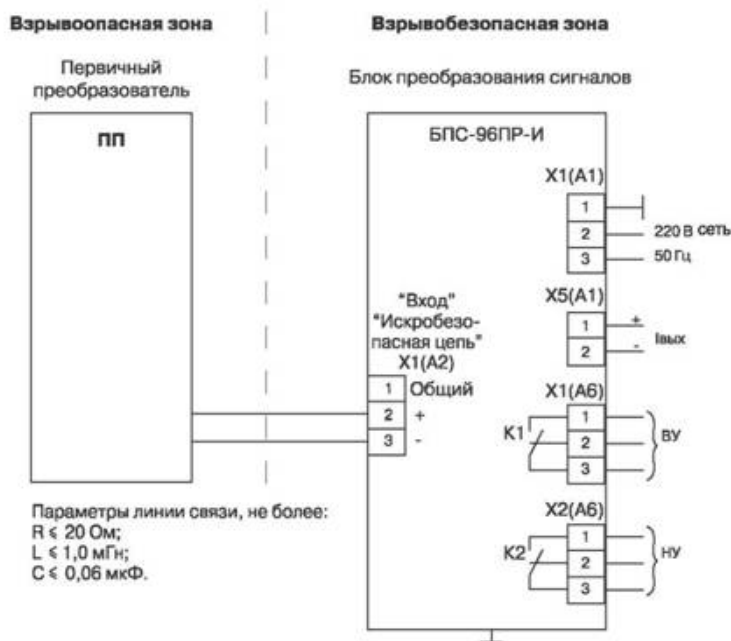

Рис. 1. Блок преобразователя сигнала БПС-96ПР:
 а) общий вид, габаритные и установочные размеры;
 б) разметка для крепления на щите.

Рис. 2. Схема электрическая подключений блока при двухпроводной линии связи.

Рис. 3. Схема электрическая подключений блока при четырехпроводной линии связи

Рис. 4. Схема электрическая подключений блоков БПС-96ПП-И

По вопросам продаж и поддержки обращайтесь:

Архангельск +7 (8182) 45-71-35
 Астана +7 (7172) 69-68-15
 Астрахань +7 (8512) 99-46-80
 Барнаул +7 (3852) 37-96-76
 Белгород +7 (4722) 20-58-80
 Брянск +7 (4832) 32-17-25
 Владивосток +7 (4232) 49-26-85
 Владимир +7 (4922) 49-51-33
 Волгоград +7 (8442) 45-94-42
 Воронеж +7 (4732) 12-26-70
 Екатеринбург +7 (343) 302-14-75
 Иваново +7 (4932) 70-02-95
 Ижевск +7 (3412) 20-90-75
 Иркутск +7 (3952) 56-24-09
 Йошкар-Ола +7 (8362) 38-66-61
 Казань +7 (843) 207-19-05