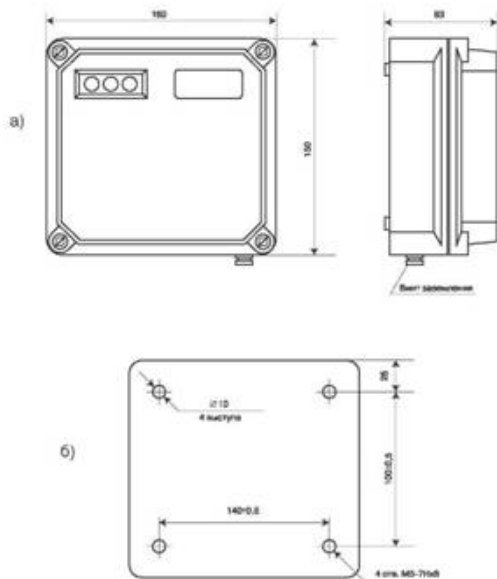

Блок БПС-96ПР – П – Ц – У – И – 05 / 42 – ТУ 4218-023-42334258-04

1
2
3
4
5
6
7
8

1. Обозначение.
2. Вид статической характеристики (П или К).
3. Наличие цифровой индикации.
4. Наличие световой сигнализации с релейными выходами.
5. Взрывозащищенное исполнение.
6. Код входного сигнала.
7. Код выходного сигнала.
8. Обозначение ТУ

Рис. 1. Блок преобразователя сигнала БПС-96ПР:
 а) общий вид, габаритные и установочные размеры;
 б) разметка для крепления на щите.

Рис. 2. Схема электрическая подключений блока при двухпроводной линии связи.