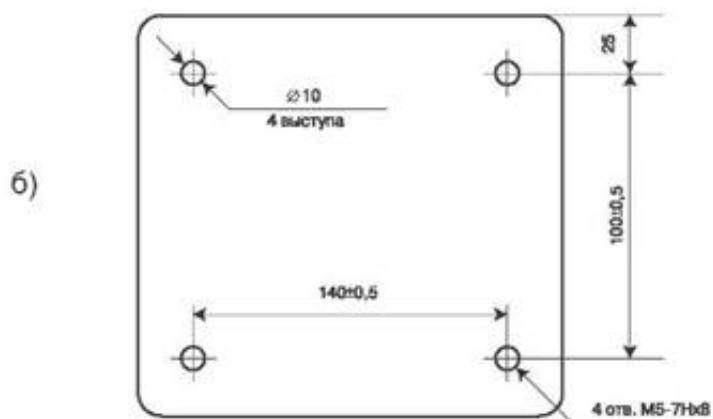

Рис. 1. Схема подключения

Примечание. На рис. 1 приведена схема подключения блока БПИ-4.

- 1.В блоке БПИ-3 контакты 3,4 разъема Х2 свободны.
- 2.В блоке БПИ-2 разъем Х2 отсутствует.
- 3.В блоке БПИ-1 контакты 3,4 разъема Х1 свободны, разъем Х2 отсутствует.

### Х2

КОНТ	ЦЕПЬ	
1	+36В	3
2	-36В	3
3	+36В	4
4	-36В	4

Рис. 2. Блок преобразователя сигнала БПИ:

- а)общий вид, габаритные и установочные размеры;
- б) разметка для крепления на щите.