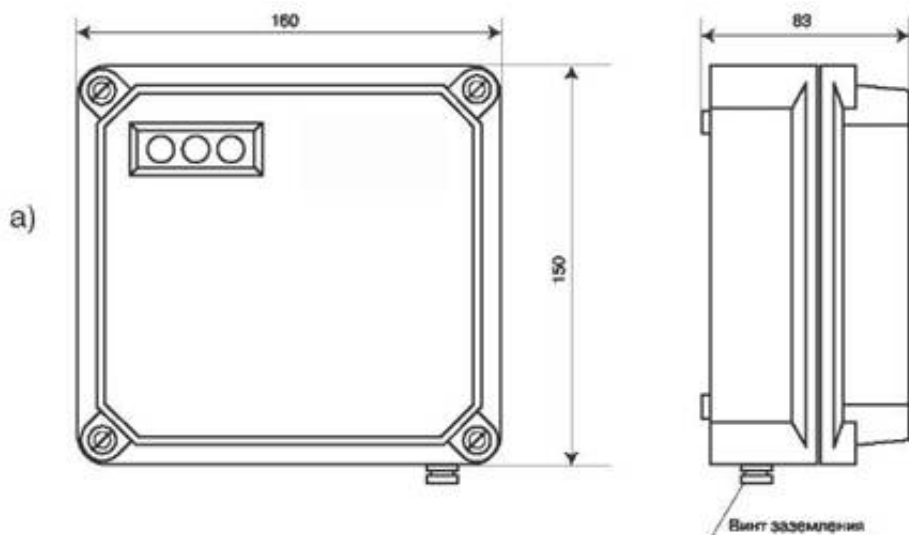

### Х2

КОНТ	ЦЕПЬ	
1	+36В	3
2	-36В	3
3	+36В	4
4	-36В	4

Рис. 2. Блок преобразователя сигнала БПИ:

- а)общий вид, габаритные и установочные размеры;
- б) разметка для крепления на щите.